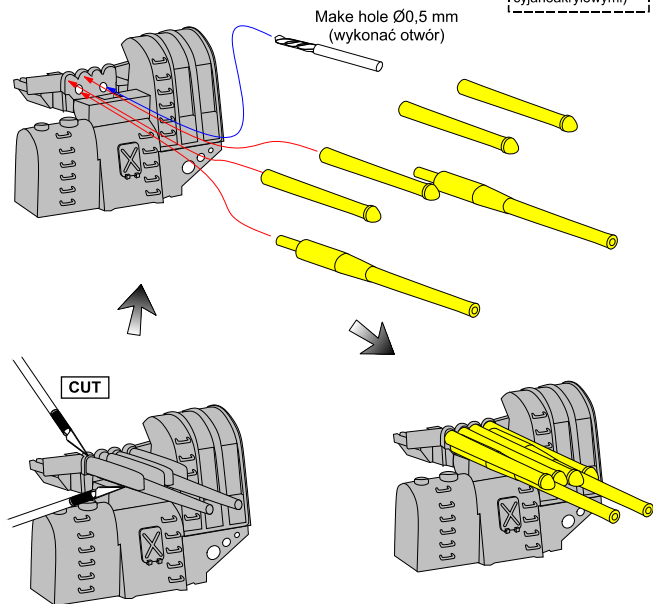

WARNING

Any unauthorized copying, producing and reproducing of ABER company products, or any part thereof, is strictly prohibited and any such action establishes liability for a civil action and may give rise to criminal prosecution.

Use Cyanoacryl glue
(Kleić klejami
cyjanoakrylowymi)