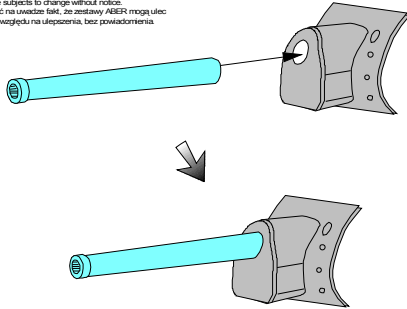

Russian tank barrel 76,2 mm F-32 for KV-I early model

Lufa do radzieckich czołgów KW-I wczesny

1/35 scale update

(TAMIYA model)

ABER®

35 L-43

WWW.ABER.NET.PL

Made in Poland © 2005

WARNING

OSTRZEŻENIE