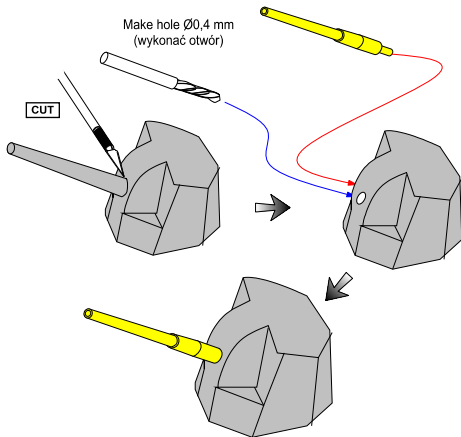

WARNING

Any unauthorized copying, producing and reproducing of ABER company products, or any part thereof, is strictly prohibited and any such action establishes liability for a civil action and may give rise to criminal prosecution.

Use Cyanoacryl glue
(Kleić klejami
cyjanoakrylowymi)