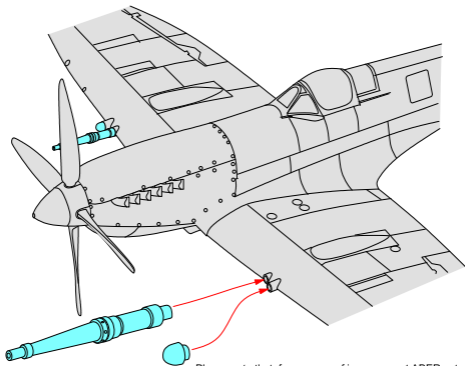

OSTRZEŻENIE

Jakiegokolwiek kopiowanie, produkowanie i reprodukcja wyrobów firmy ABER bez zezwolenia, w całości lub części jest surowo zabronione. Powyższe działania powodują powstanie odpowiedzialności cywilnej oraz mogą spowodować wszczęcie postępowania karnego.