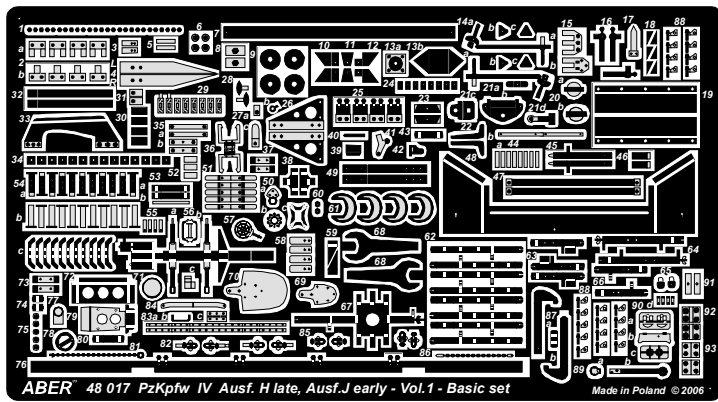

We advise that better method to join metal to metal is soldering. Use ABER soldering solution AF20 (doradzamy łączenie części metalowych za pomocą lutownia. Zastosuj nasz topnik AF20)

WARNING
Any unauthorized copying, producing and reproducing of ABER company products, or any part thereof, is strictly prohibited and any such action establishes liability for a civil action and may give rise to criminal prosecution.
OSTRZEŻENIE
Jakiegolwiek kopiowanie, produkowanie i reprodukcja wyrobów firmy ABER bez zezwolenia, w całości lub części jest surowo zabronione. Powyższe działania powodują powstanie odpowiedzialności cywilnej oraz mogą spowodować wszczęcie postępowania karnego.