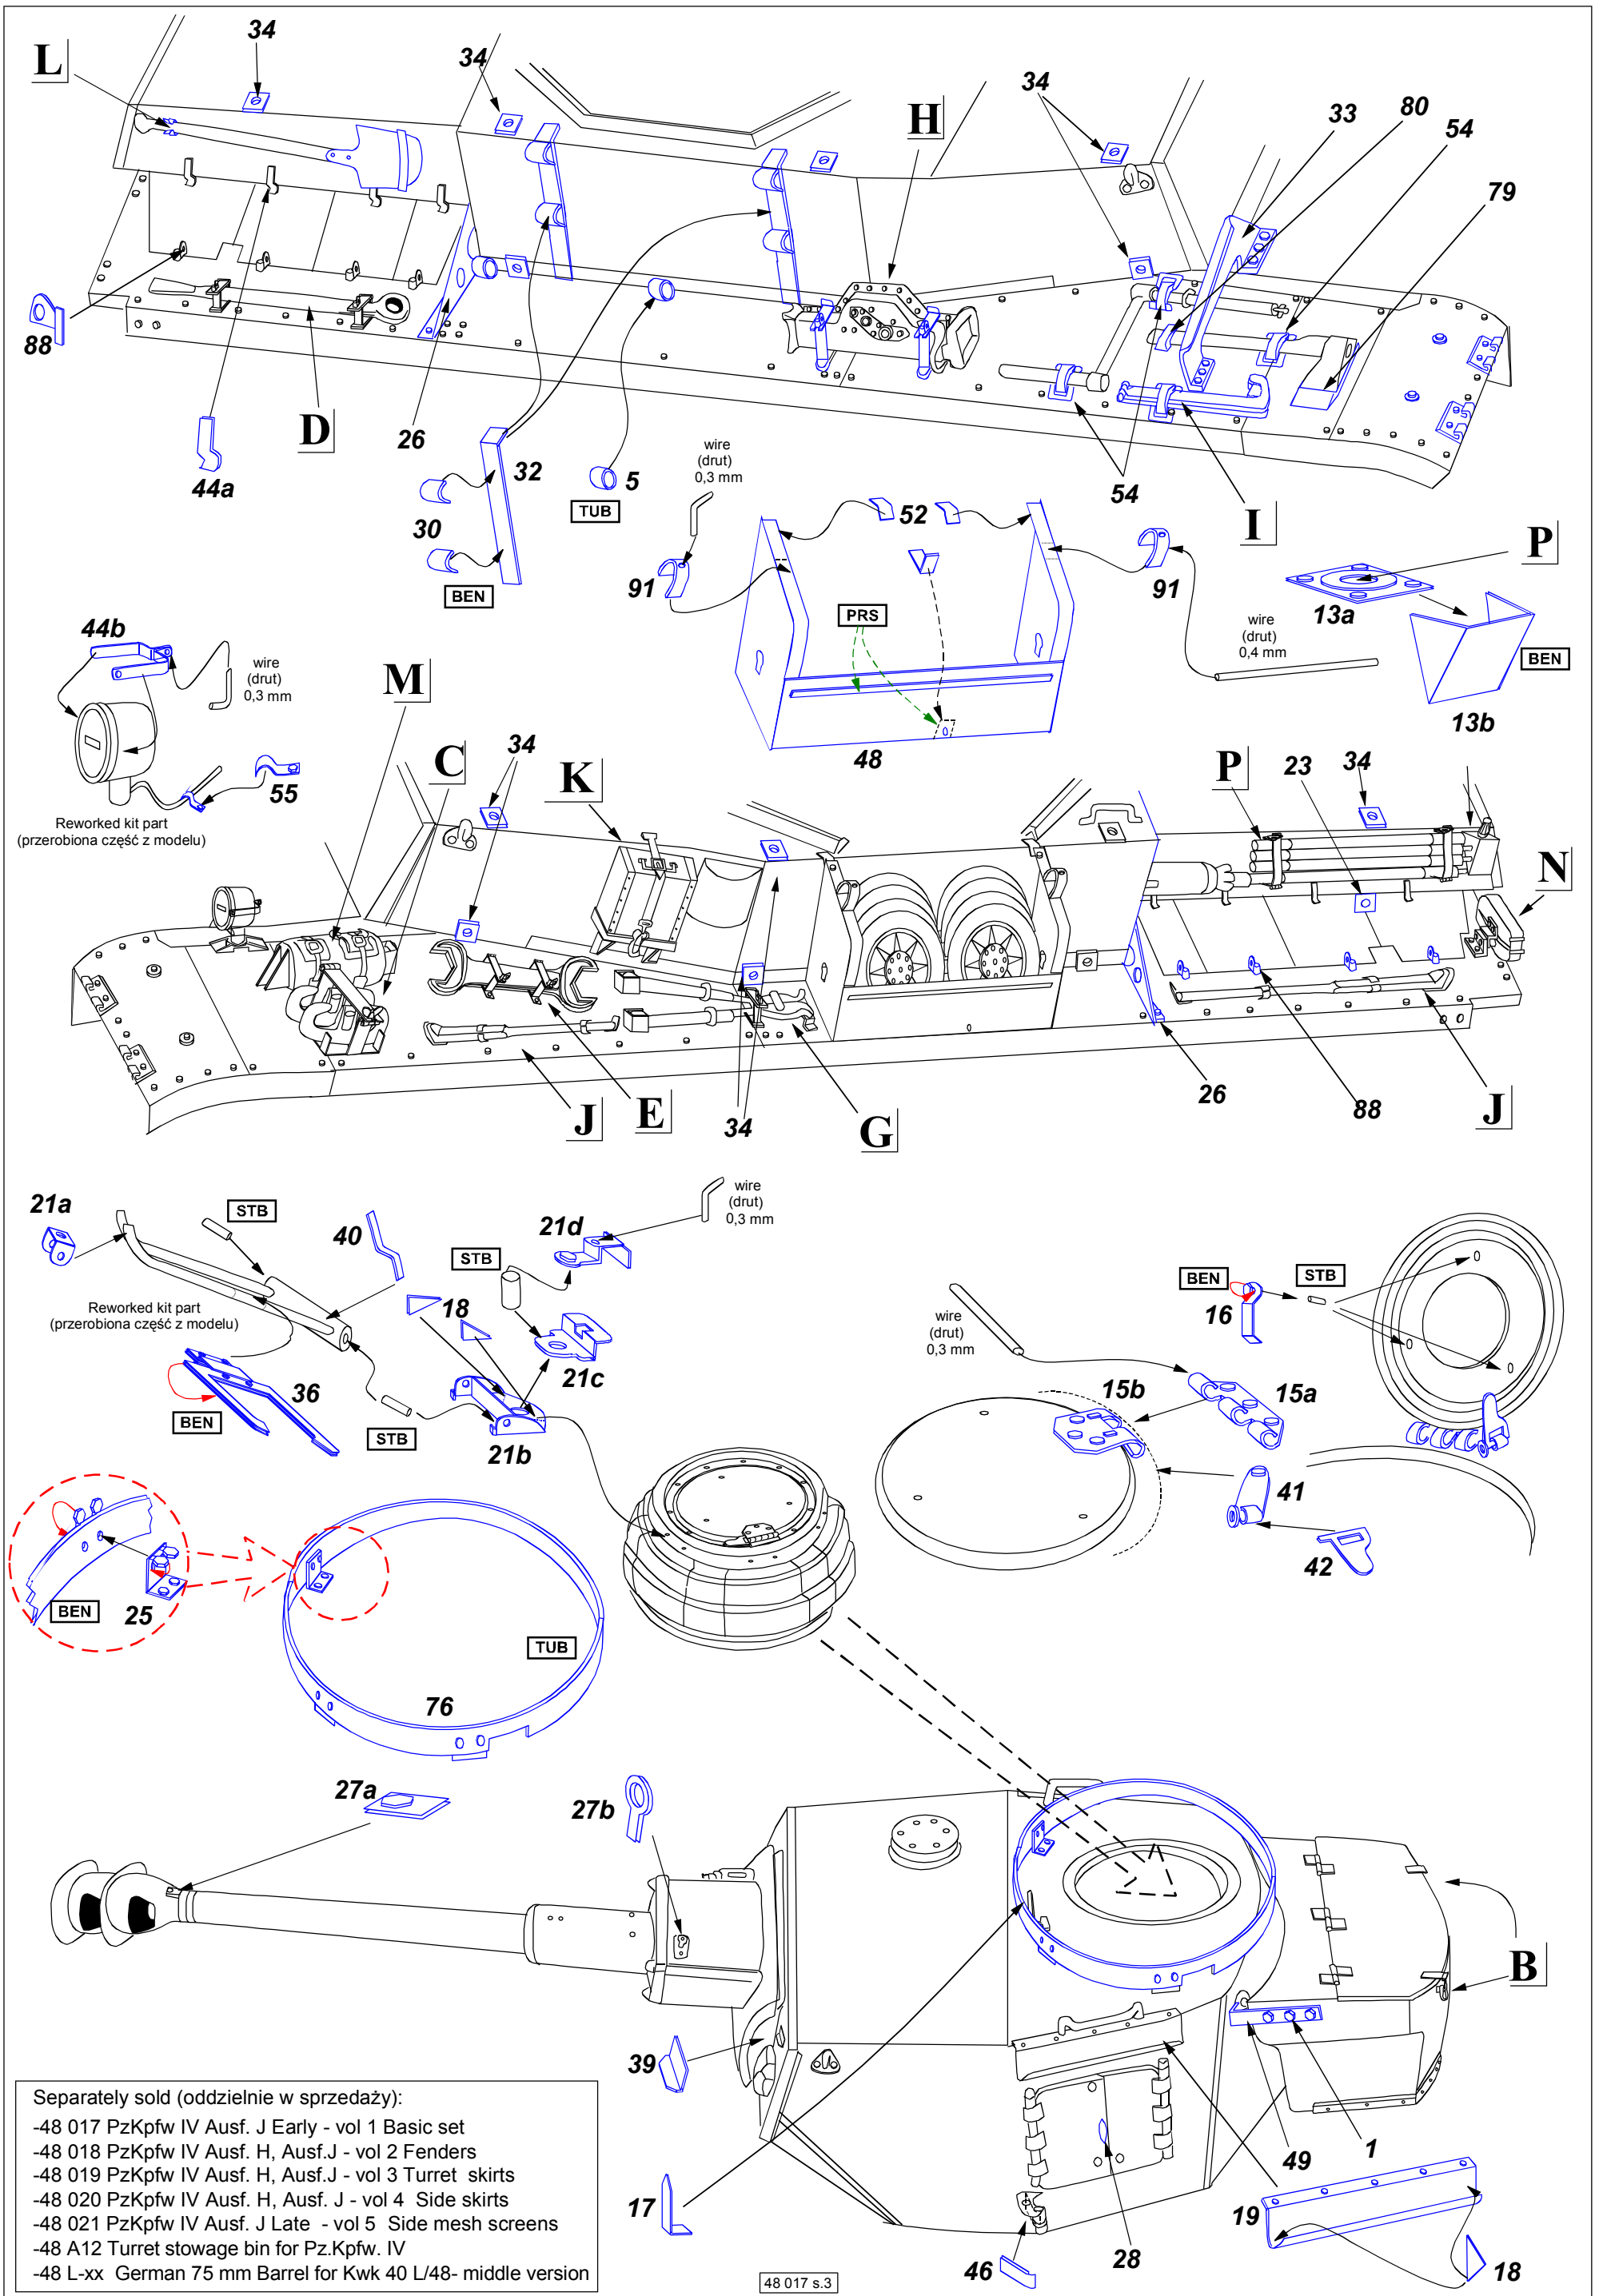

Separately sold (oddzielnie w sprzedaży):

- -48 017 PzKpfw IV Ausf. J Early - vol 1 Basic set
- -48 018 PzKpfw IV Ausf. H, Ausf. J - vol 2 Fenders
- -48 019 PzKpfw IV Ausf. H, Ausf. J - vol 3 Turret skirts
- -48 020 PzKpfw IV Ausf. H, Ausf. J - vol 4 Side skirts
- -48 021 PzKpfw IV Ausf. J Late - vol 5 Side mesh screens
- -48 A12 Turret stowage bin for Pz.Kpfw. IV
- -48 L-xx German 75 mm Barrel for KwK 40 L/48- middle version