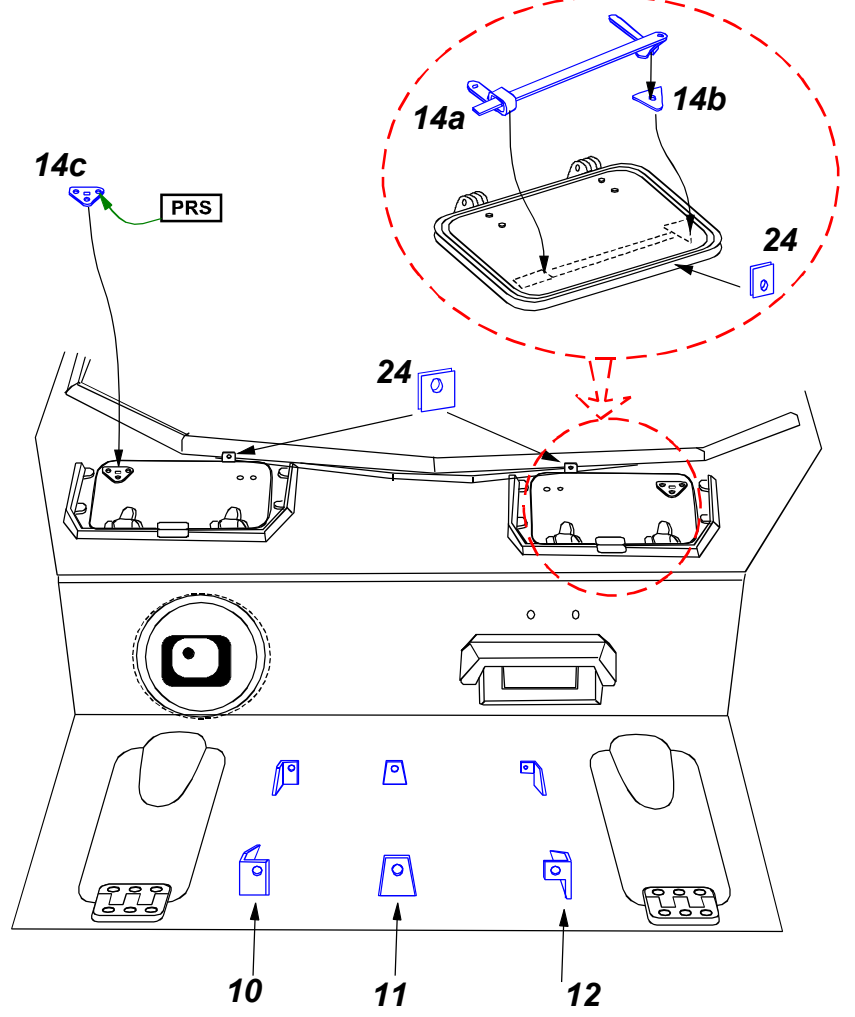

Please note that, for purpose of improvement ABER sets designs are subjects to change without notice. Proszę mieć na uwadze fakt, że zestawy ABER mogą ulec zmianie ze względu na ulepszenia, bez powiadomienia.