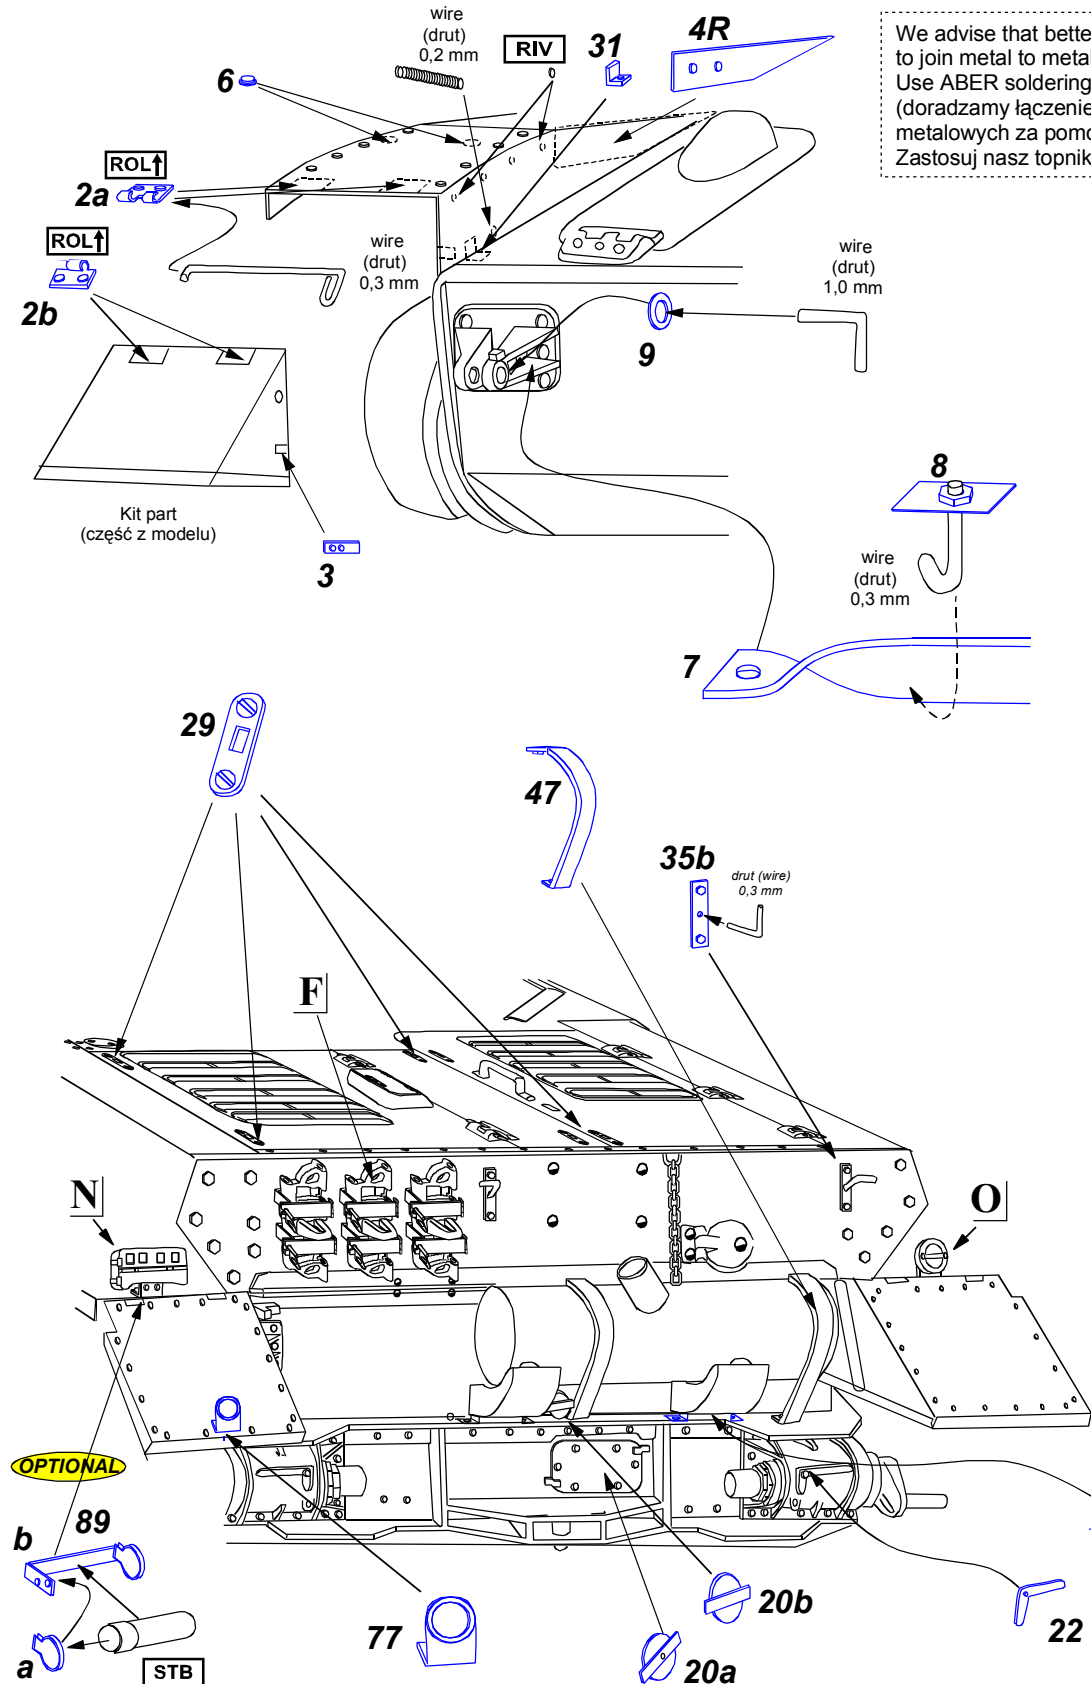

GERMAN MEDIUM TANK

Pz.Kpfw. IV, Ausf.H late, J early Vol.1 - basic set

Niemiecki średni czołg Pz.IV J
cz.1 -zestaw podstawowy

1/48 scale update for Tamiya model

ABER®

48 017

WWW.ABER.NET.PL

Made in Poland © 2006

We advise that better method to join metal to metal is soldering. Use ABER soldering solution AF20 (doradzamy łączenie części metalowych za pomocą lutownia. Zastosuj nasz topnik AF20)

WARNING
Any unauthorized copying, producing and reproducing of ABER company products, or any part thereof, is strictly prohibited and any such action establishes liability for a civil action and may give rise to criminal prosecution.
OSTRZEŻENIE
Jakiegolwiek kopiowanie, produkowanie i reprodukcja wyrobów firmy ABER bez zezwolenia, w całości lub części jest surowo zabronione. Powyższe działania powodują powstanie odpowiedzialności cywilnej oraz mogą spowodować wszczęcie postępowania karnego.