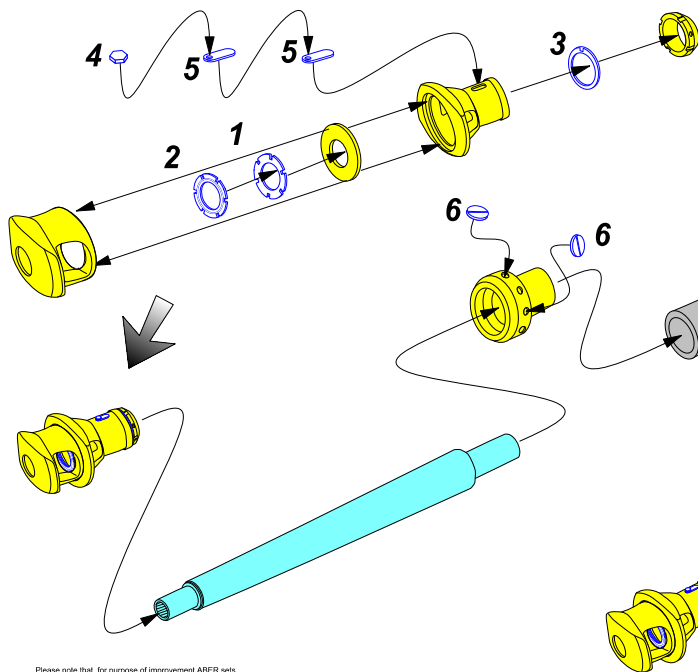

German StuK.40 L/48 7,5 cm Barrel with middle model muzzle brake for StuG. III Ausf.G middle

(Lufa do niemieckich dział pancernych StuG.III, Ausf.G wersja pośrednia)
1/35 scale update fit to Tamiya and Dragon models

ABER®

35 L-59

WWW.ABER.NET.PL

Made in Poland © 2007