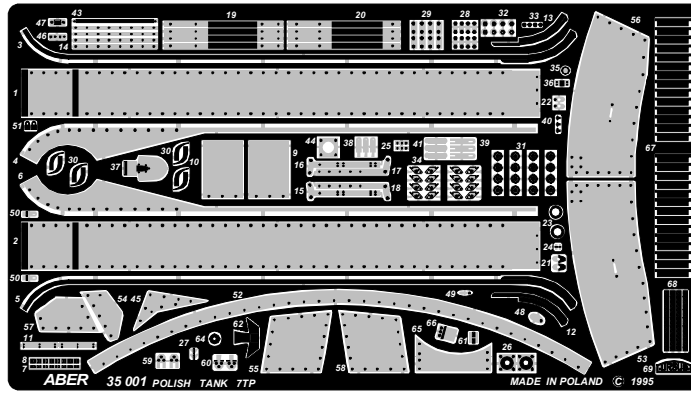

Polski czołg 7 TP

Light tank 7TP
(MIRAGE)

1/35 scale update

ABER

35 001

WWW.ABER.NET.PL

Made in Poland © 1995

WARNING