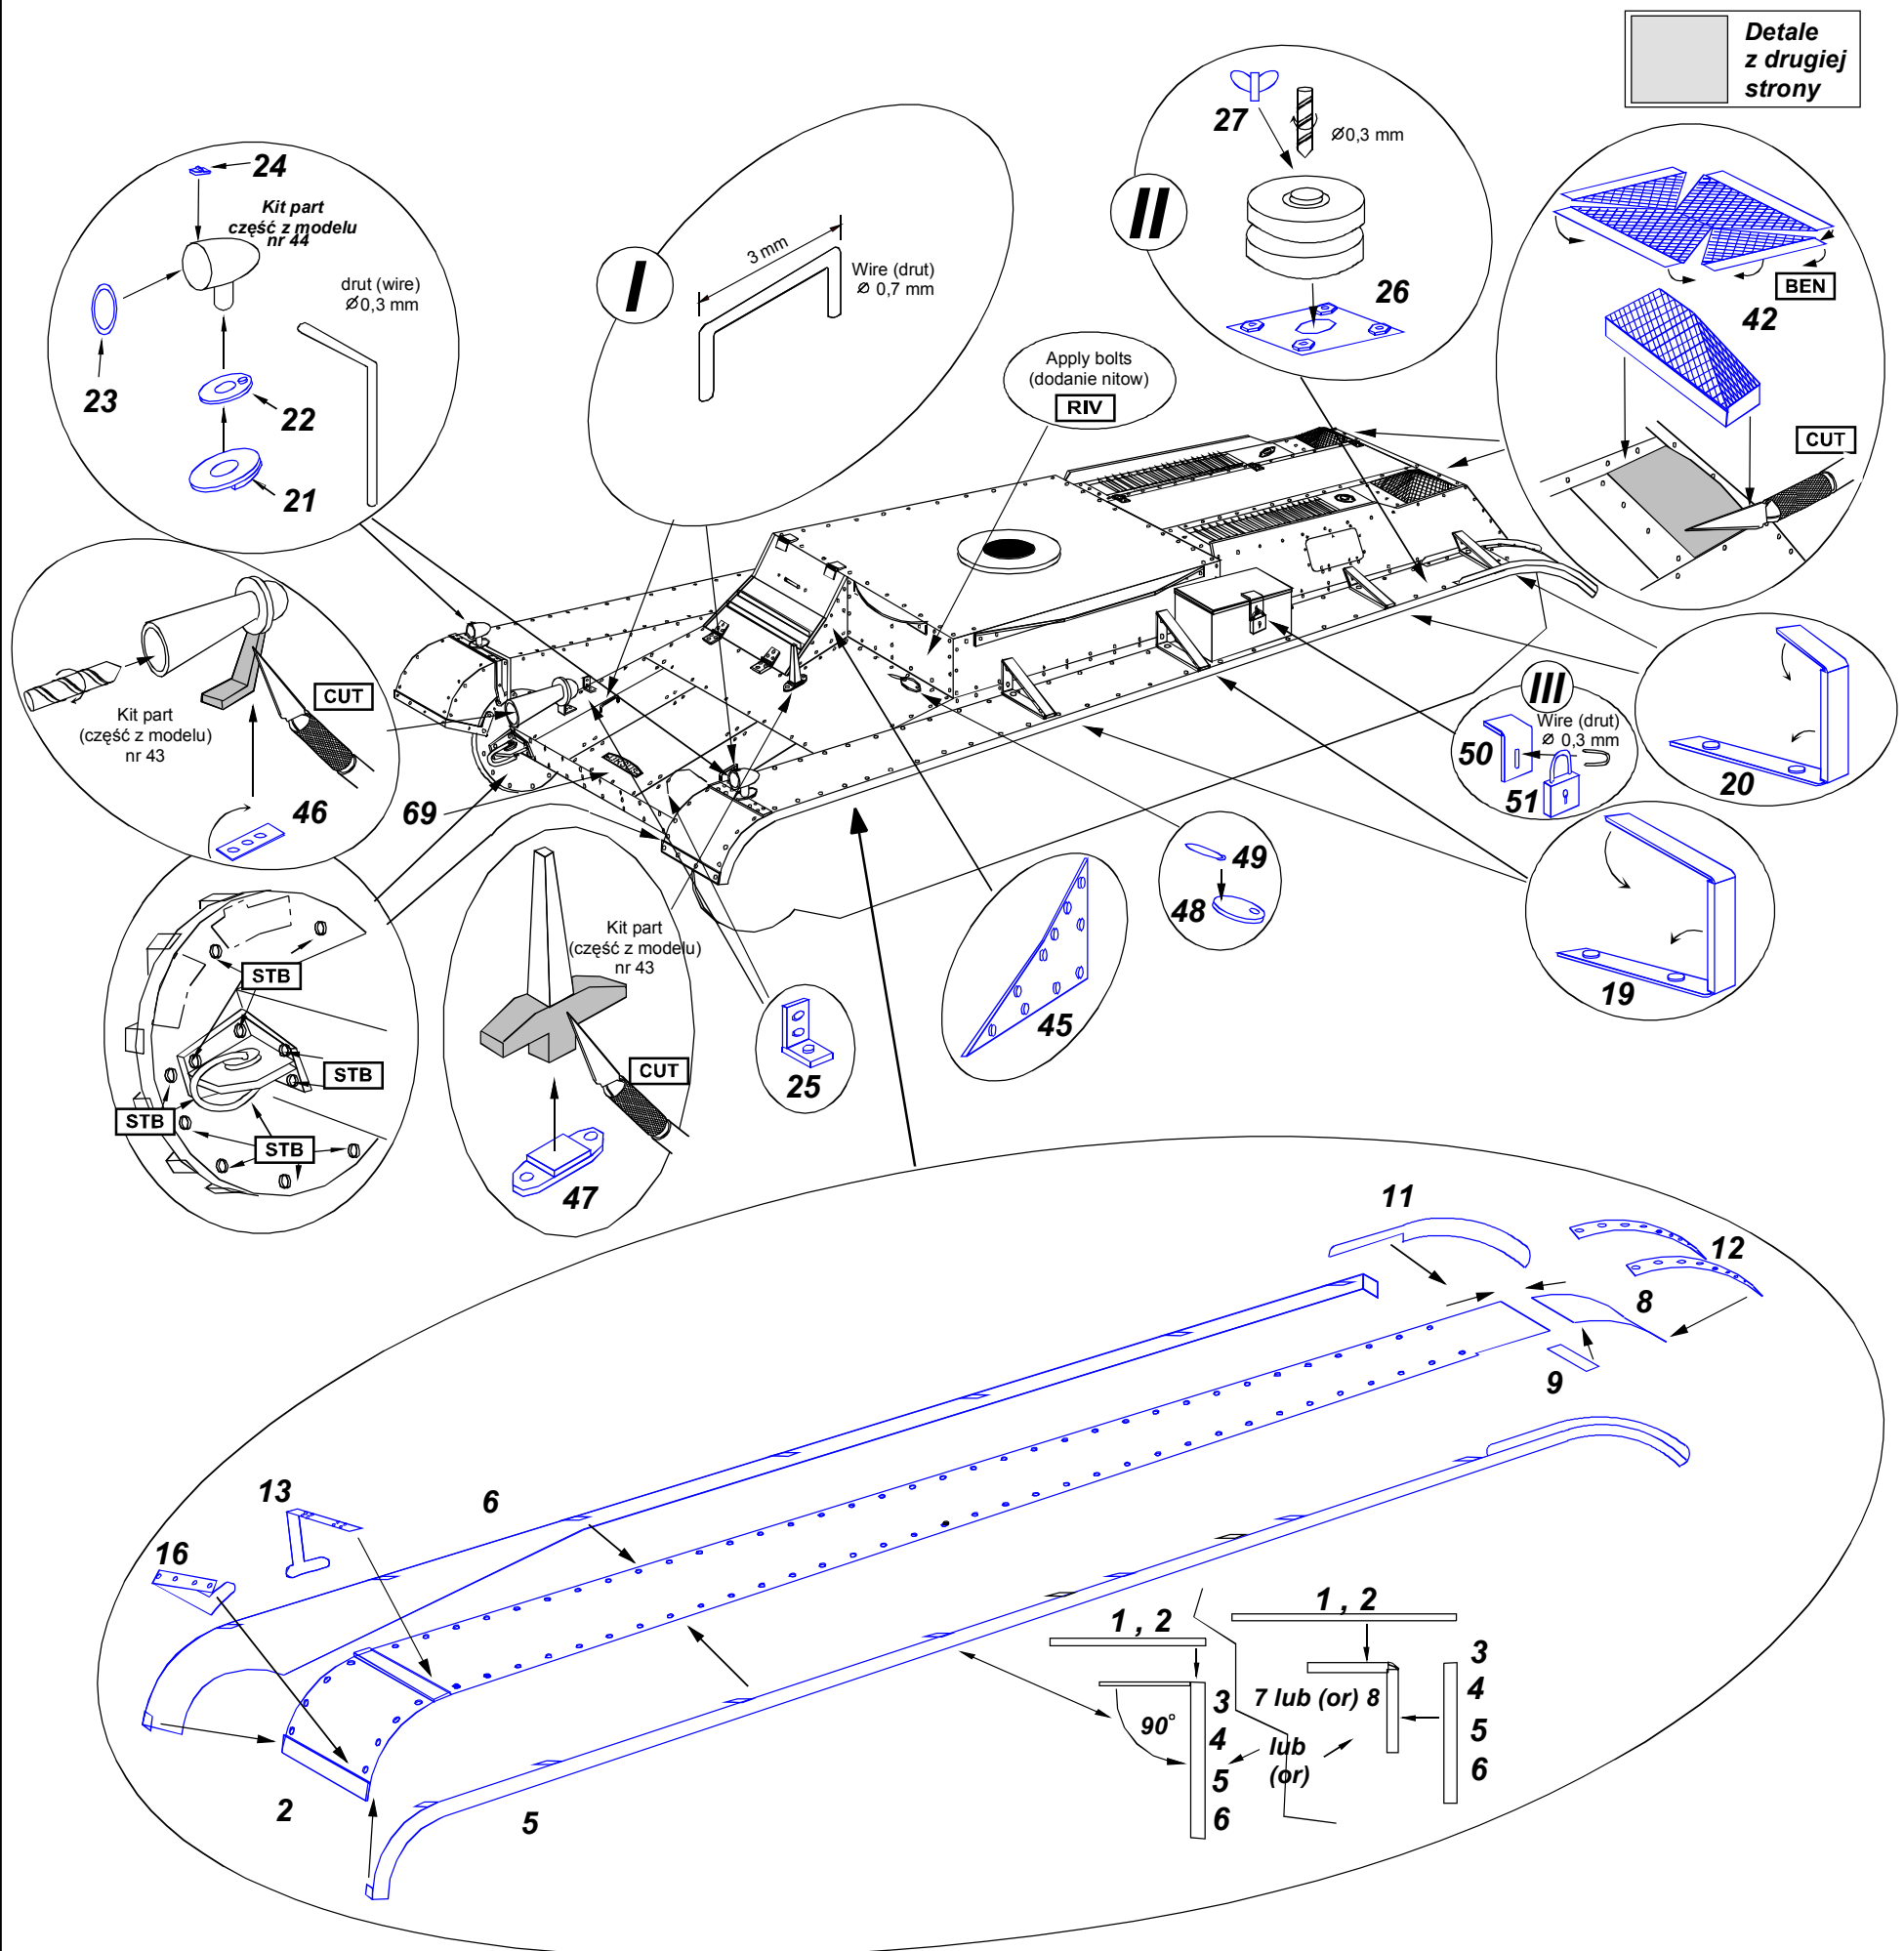

Polski czołg 7 TP

Light tank 7TP
(MIRAGE)

1/35 scale update

ABER

35 001

WWW.ABER.NET.PL

Made in Poland © 1995

WARNING

We advise that better method to join metal to metal is soldering. Use ABER soldering solution AF20 (doradzamy łączenie części metalowych za pomocą lutowania. Zastosuj nasz topnik AF20)

OSTRZEŻENIE

Jakiegokolwiek kopiowanie, produkowanie i reprodukcja wyrobów firmy ABER bez zezwolenia, w całości lub części jest surowo zabronione. Powyższe działania powodują powstanie odpowiedzialności cywilnej oraz mogą spowodować wszczęcie postępowania karnego.