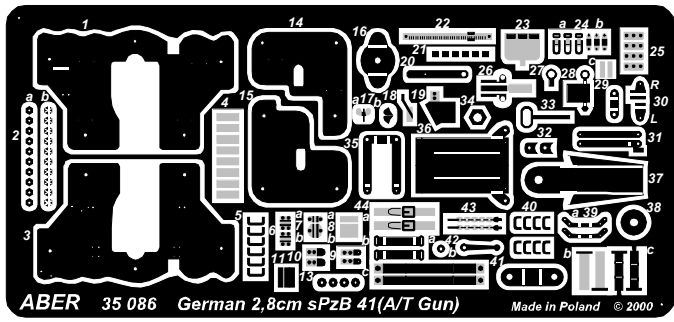

German 2,8cm sPzB 41 (A/T Gun)

This set contain also parts for SdKfz. 250 and 251

Niemieckie działko p/panc sPzB 41
(zestaw zawiera również części do SdKfz 250 i 251)

1/35 scale update for Dragon model

ABER®

35 086

WWW.ABER.NET.PL

Made in Poland © 2000