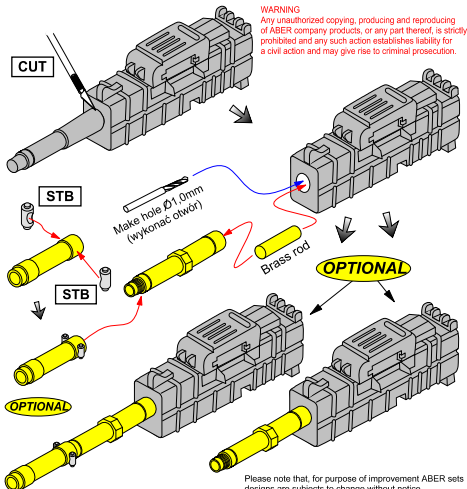

Set of 2 barrels for German aircraft 30mm machine cannons MK 108 with blast tube

Zestaw 2 toczonych Luf do niemieckich automatycznych działek MK108

1/32 scale update

ABER®

A32 010

WWW.ABER.NET.PL

Made in Poland © 2010

Please note that, for purpose of improvement ABER sets designs are subjects to change without notice.
Proszę mieć na uwadze fakt, że zestawy ABER mogą ulec zmianie ze względu na ulepszenia, bez powiadomienia.