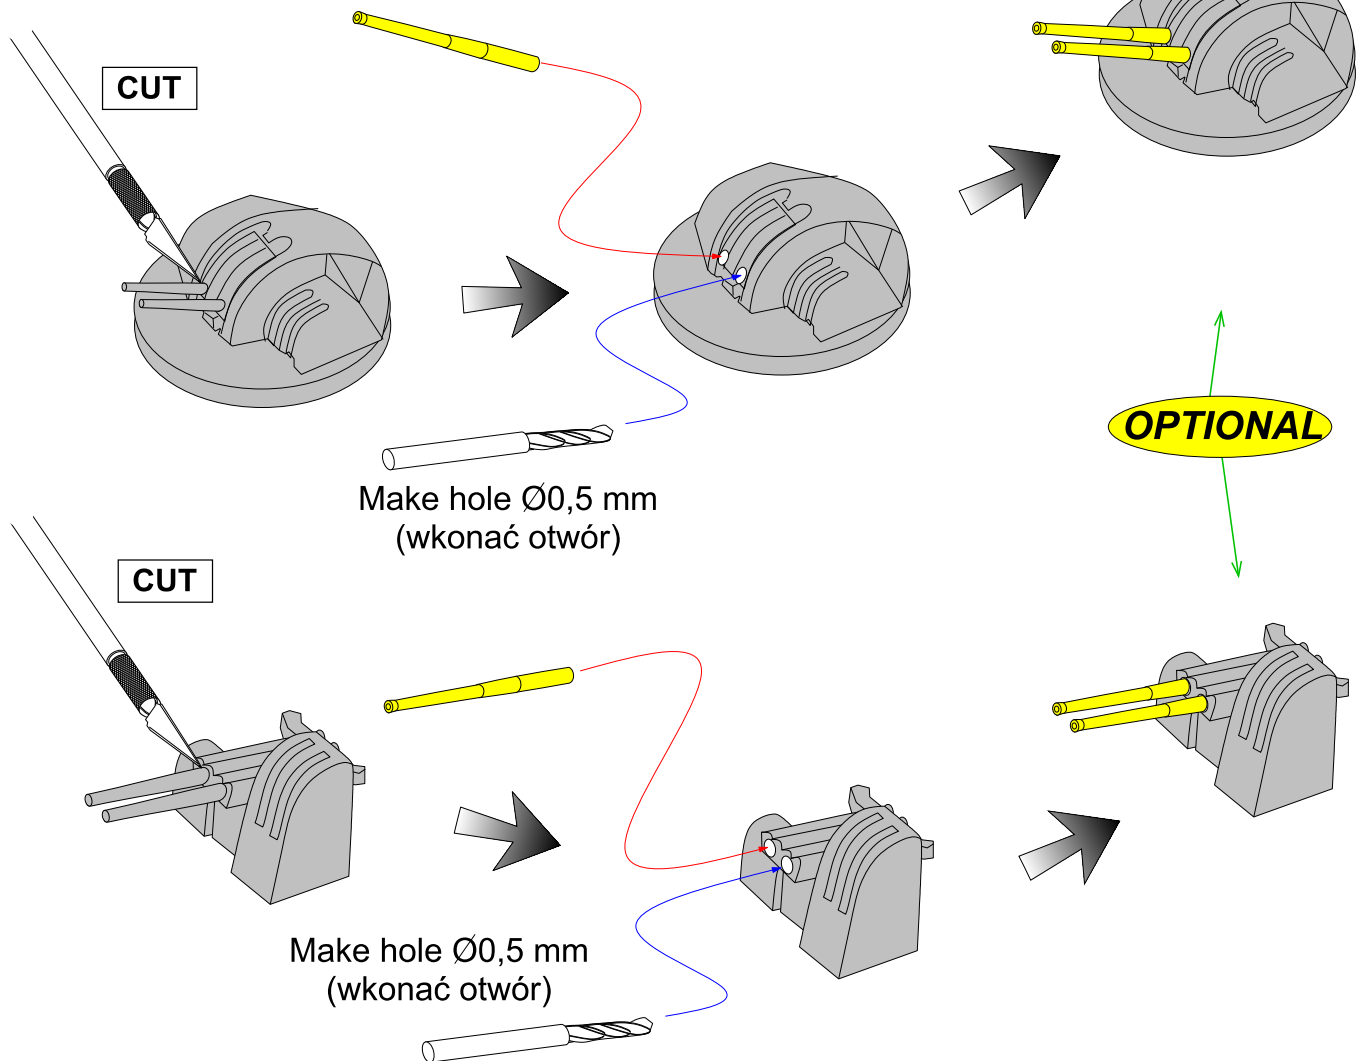

WARNING

Any unauthorized copying, producing and reproducing of ABER company products, or any part thereof, is strictly prohibited and any such action establishes liability for a civil action and may give rise to criminal prosecution.