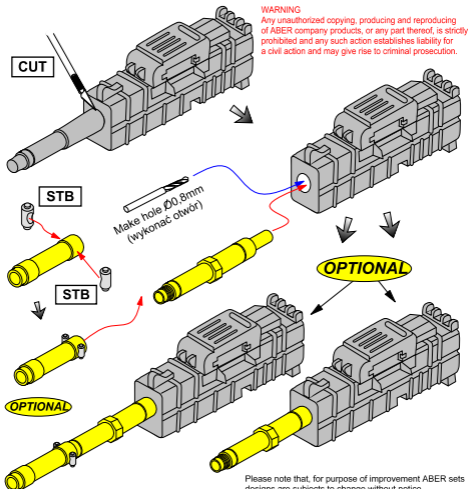

Set of 2 barrels for German aircraft 30mm machine cannons MK 108 with blast tube

Zestaw 2 toczonych Luf do niemieckich automatycznych działek MK108

1/48 scale update

ABER®

A48 010

WWW.ABER.NET.PL

Made in Poland © 2010