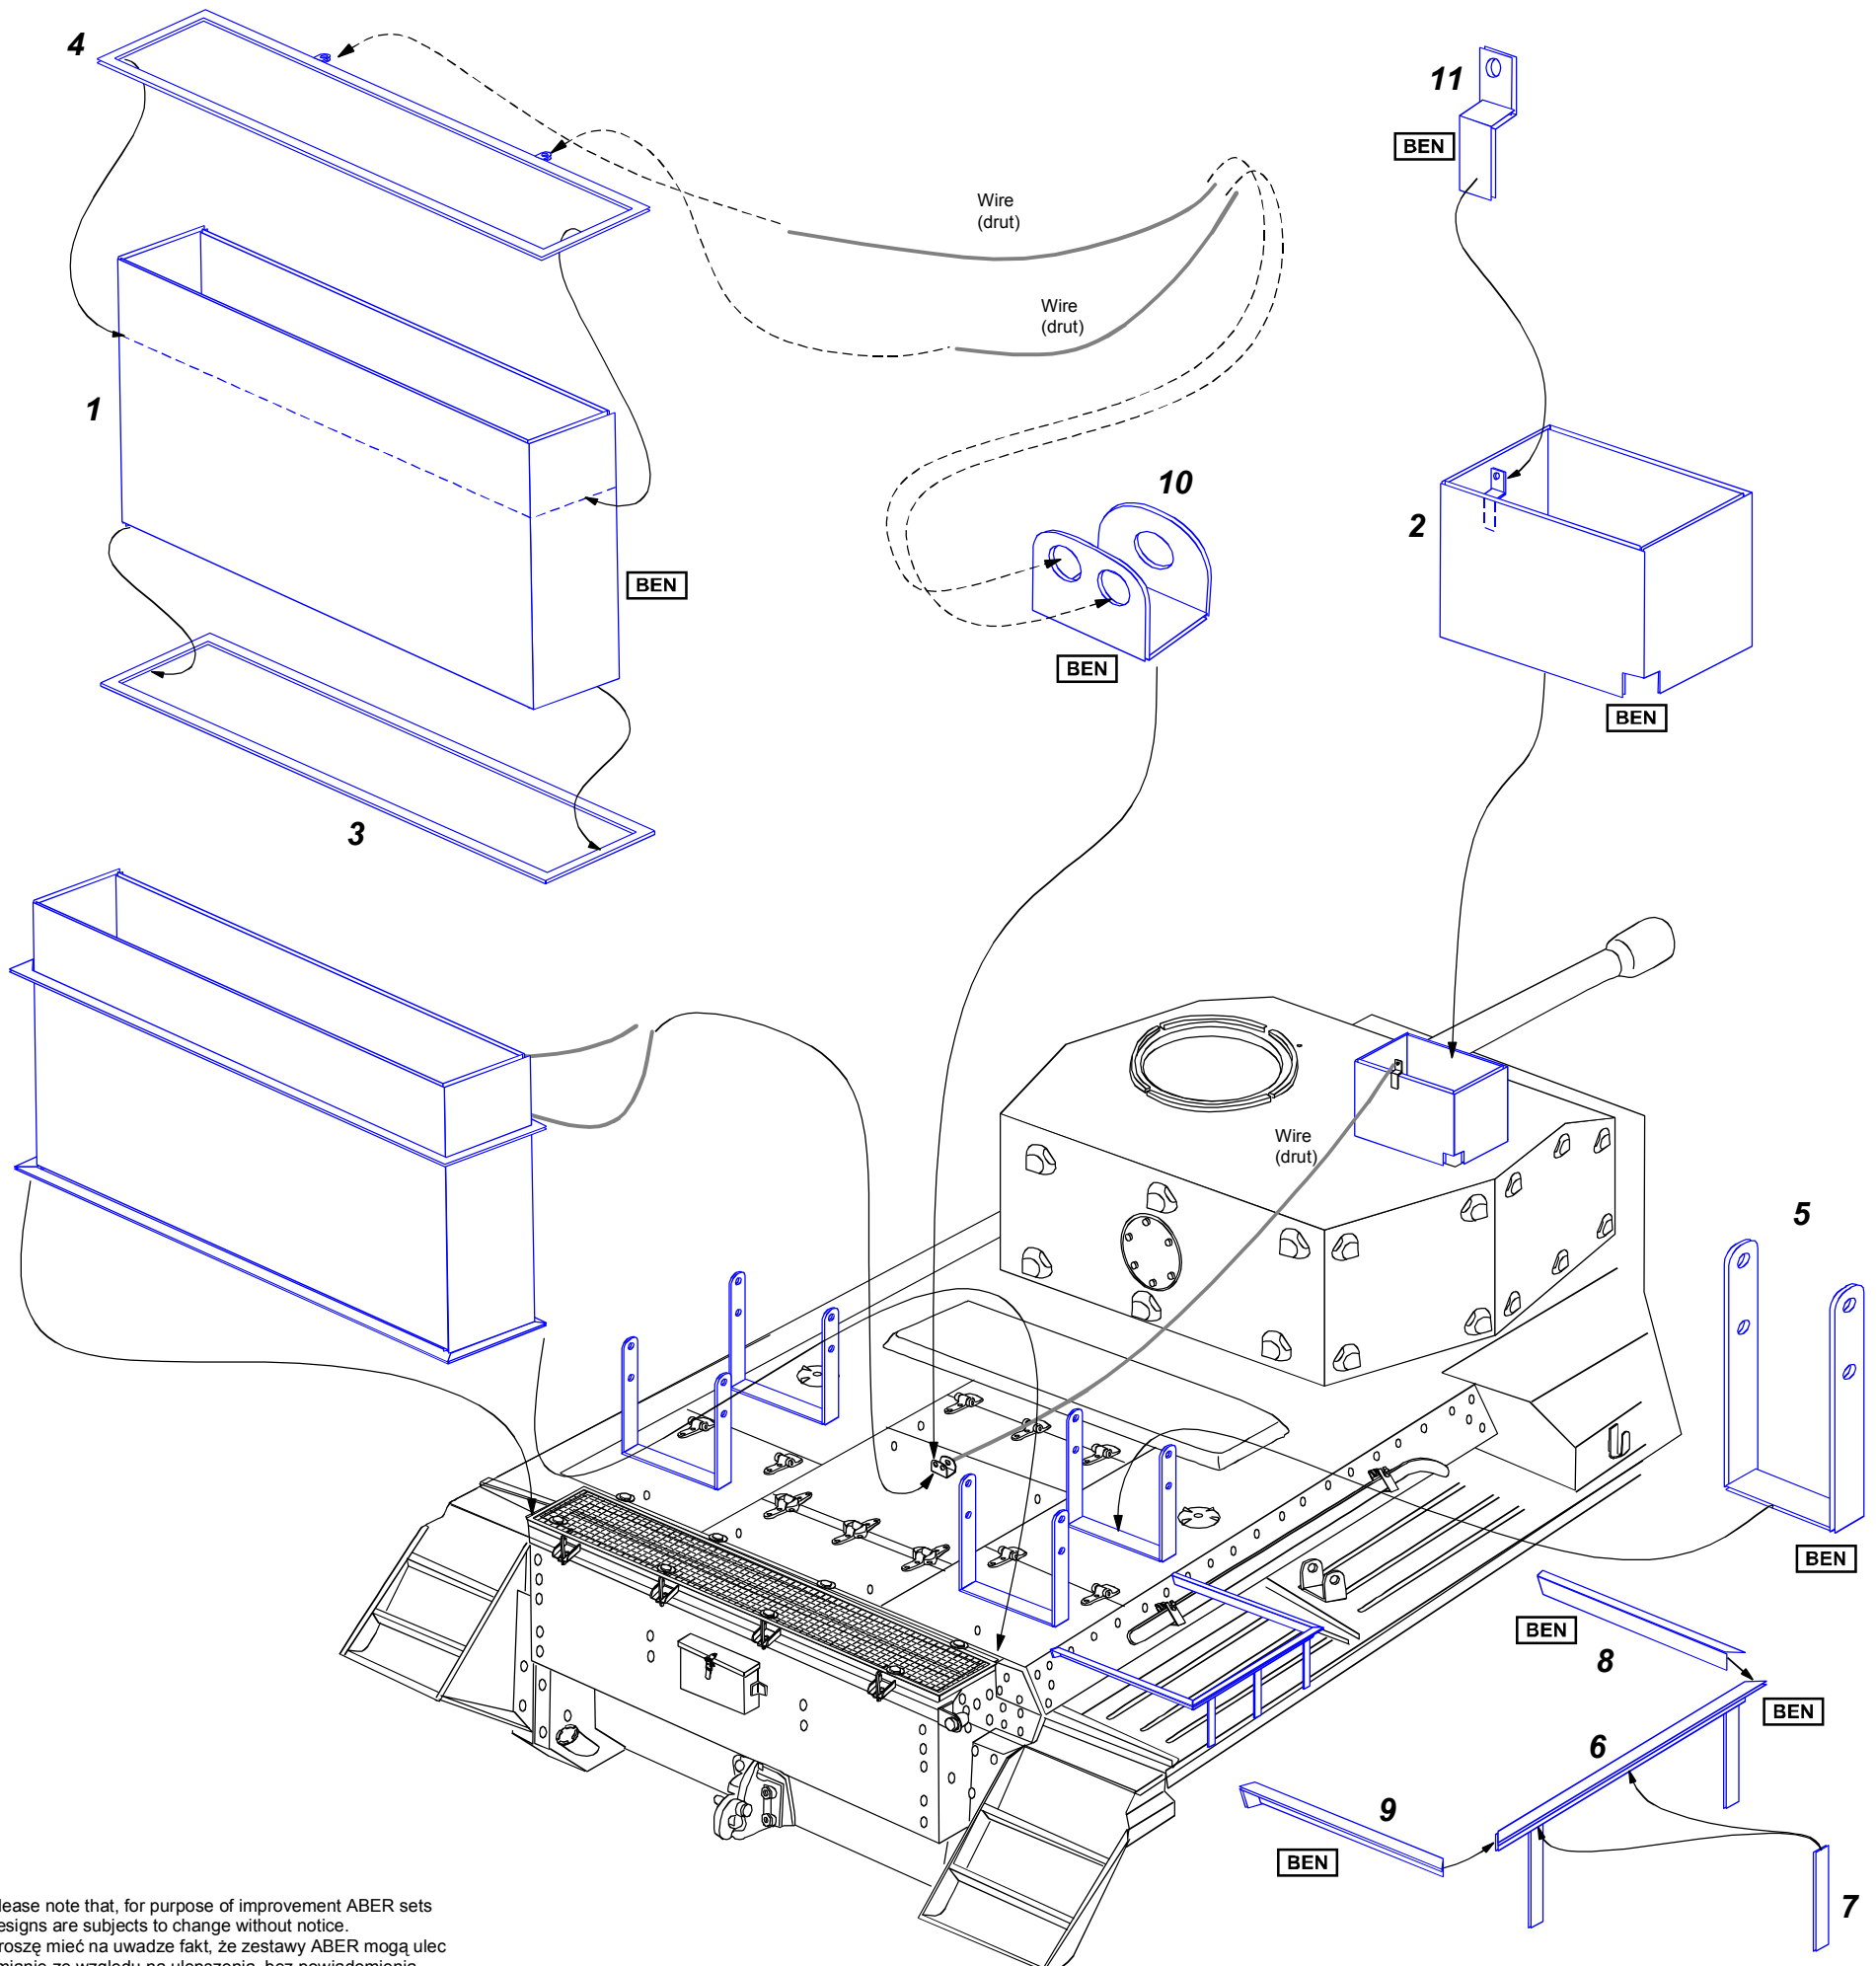

# Deep wading trunks for Cromwell and Centaur

Zestaw do brodzenia dla Cromwela i Centaura

1/48 scale update

**ABER**®

**48 A13**

WWW.ABER.NET.PL

Made in Poland © 2006

**WARNING**  
Any unauthorized copying, producing and reproducing of ABER company products, or any part thereof, is strictly prohibited and any such action establishes liability for a civil action and may give rise to criminal prosecution.

We advise that better method to join metal to metal is soldering. Use ABER soldering solution AF20 (doradzamy łączenie części metalowych za pomocą lutowania. Zastosuj nasz topnik AF20)

**OSTRZEŻENIE**  
Jakikolwiek kopiowanie, produkowanie i reprodukcja wyrobów firmy ABER bez zezwolenia, w całości lub części jest surowo zabronione. Powyższe działania powodują powstanie odpowiedzialności cywilnej oraz mogą spowodować wszczęcie postępowania karnego.