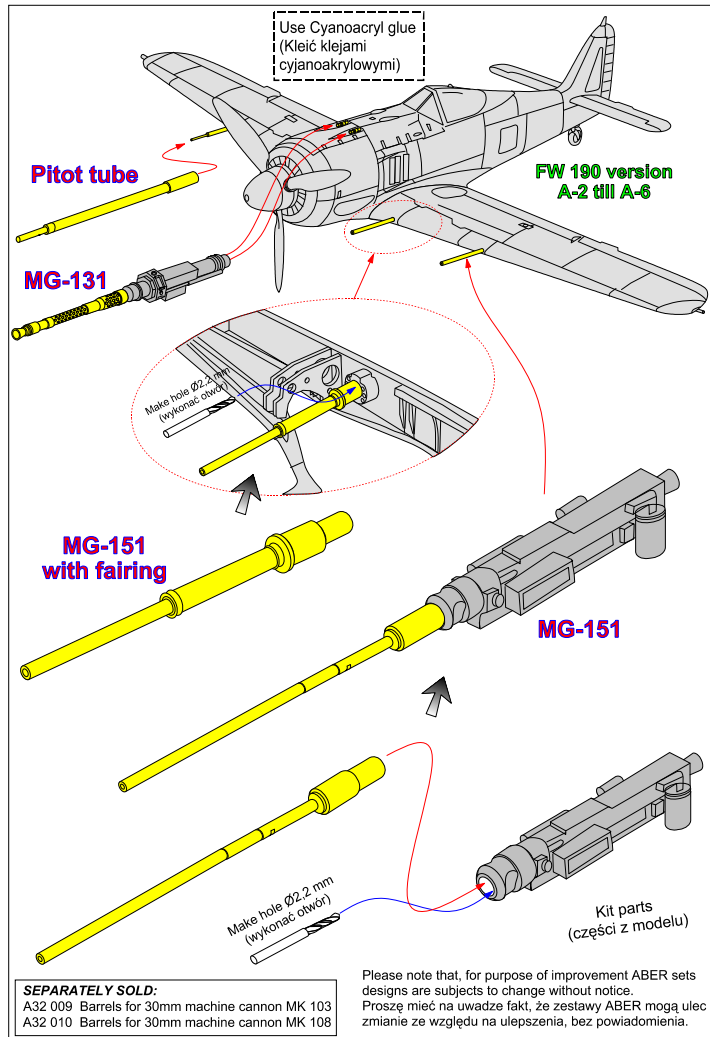

Armament for German fighter Focke-Wulf Fw 190 versions A-7 up to D-10

MG131 x 2, MG 151 x 4

Zestaw uzbrojenia do niemieckiego
myśliwca Fw 190 A-7 do wersji D-10

1/32 scale update

ABER® A32 114

WWW.ABER.NET.PL

Made in Poland © 2020