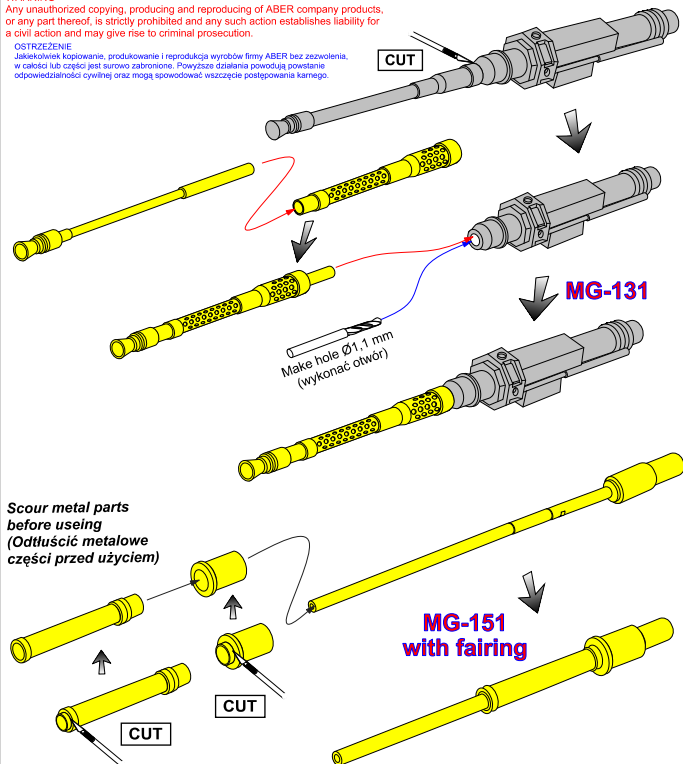

Armament for German fighter Focke-Wulf Fw 190 versions A-7 up to D-10

MG131 x 2, MG 151 x 4

Zestaw uzbrojenia do niemieckiego
myśliwca Fw 190 A-7 do wersji D-10

1/32 scale update

ABER® A32 114

WWW.ABER.NET.PL

Made in Poland © 2020