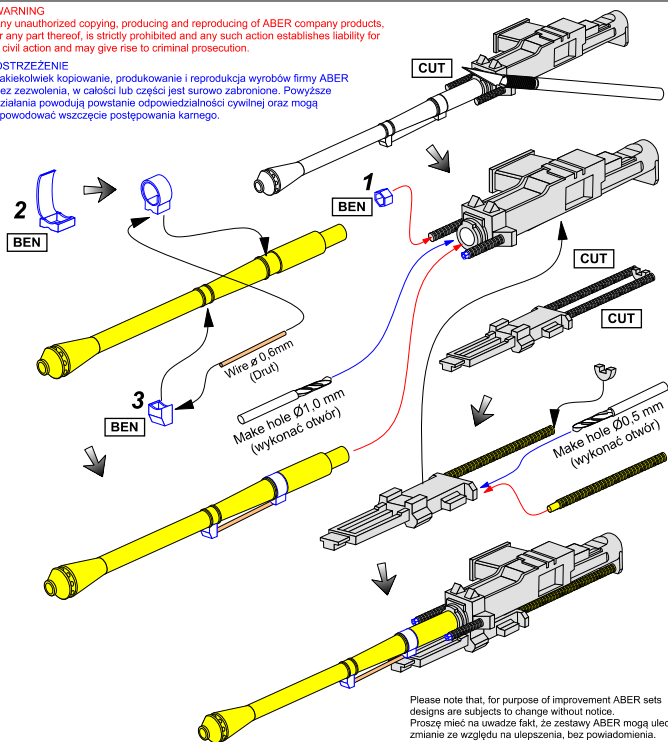

WARNING

OSTRZEŻENIE