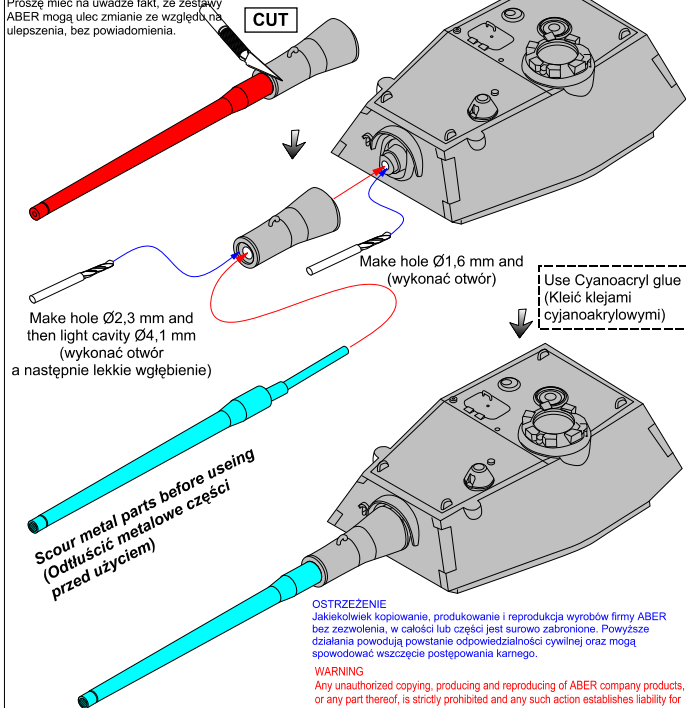

Please note that, for purpose of improvement
ABER sets designs are subjects to change
without notice.

Proszę mieć na uwadze fakt, że zestawy
ABER mogą ulec zmianie ze względu na
ulepszenia, bez powiadomienia.