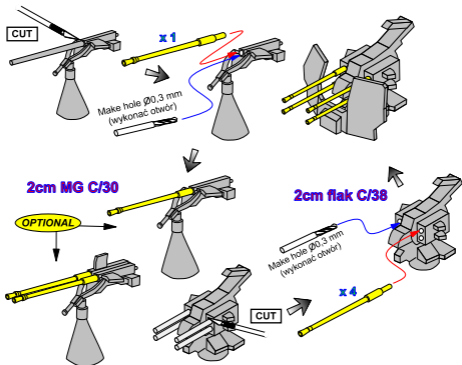

WARNING

Any unauthorized copying, producing and reproducing of ABER company products, or any part thereof, is strictly prohibited and any such action establishes liability for a civil action and may give rise to criminal prosecution.

Use Cyanoacryl glue
(Kleić klejami
cyanoakrylowymi)