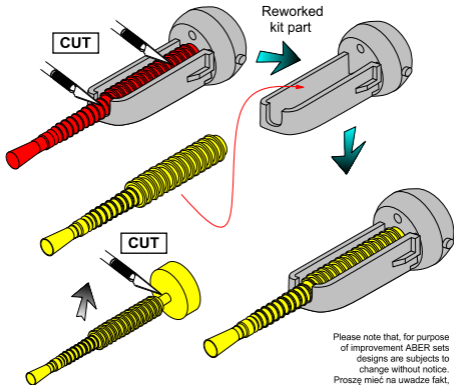

Set of 2 barrels for machine guns ZB 37

used on Pz.35/38(t) tanks

Dwie lufy do czeskiego karabinu maszynowego ZB 37
1/48 scale update

ABER[®]

48 L-32

WWW.ABER.NET.PL

Made in Poland © 2017

WARNING

Use Cyanoacryl glue
(Kleić klejami
cyjanoakrylowymi)

**Scour metal parts before using
(Odtłuścić metalowe części przed użyciem)**

Please note that, for purpose of improvement ABER sets designs are subjects to change without notice.
Proszę mieć na uwadze fakt, że zestawy ABER mogą ulec zmianie ze względu na ulepszenia, bez powiadomienia.