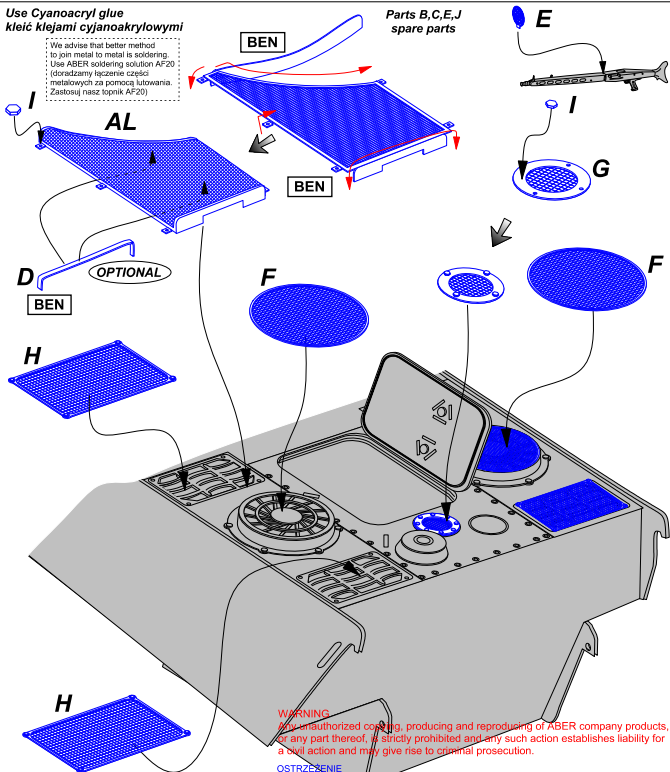

Use Cyanoacryl glue

kleić klejami cyjanoakrylowymi