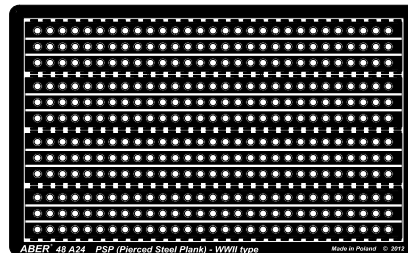

PSP Mat

Pierced Steel Plank set (Marston Mat)

Zestaw trapów piaskowo-błotnych

1/48 scale update

ABER®
WWW.ABER.NET.PL

48 A24

Made in Poland © 2012