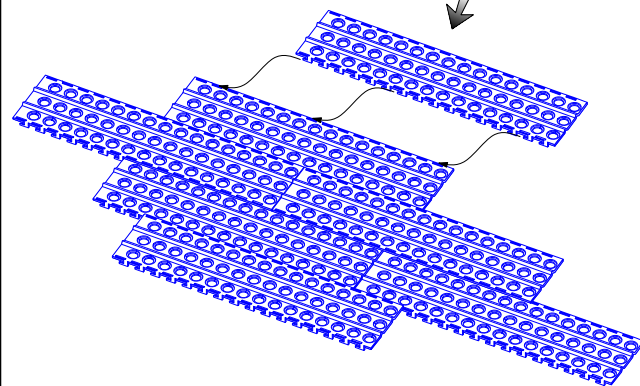

WARNING

Cut to needed length
dociąć do wymaganej długości

Standard length is 3m
(standardowa długość 3m)

EXAMPLES
PRZYKŁADY