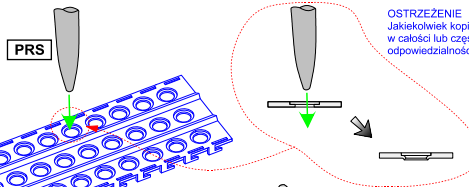

WARNING

Cut to needed length
dociąć do wymaganej długości

Standard length is 3m
(standardowa długość 3m)

EXAMPLES
PRZYKŁADY