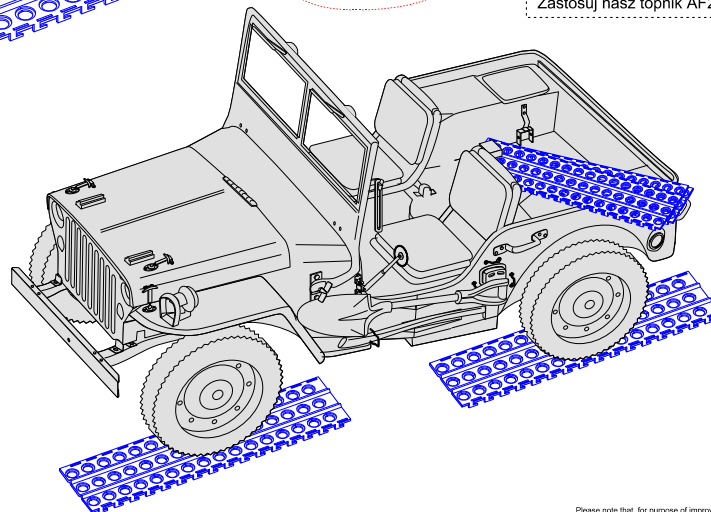

OSTRZEŻENIE

We advise that better method to join metal to metal is soldering. Use ABER soldering solution AF20 (doradzamy łączenie części metalowych za pomocą lutowni. Zastosuj nasz topnik AF20)