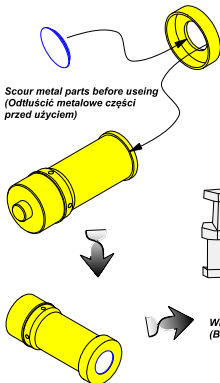

Soviet 902V "Tucha" Smoke grenade launchers

(System granatów dymnych 902v "Tucha")

1/35 scale update, universal set

ABER® 35 R-36

WWW.ABER.NET.PL

Made in Poland © 2016

WARNING

Any unauthorized copying, producing and reproducing of ABER company products, or any part thereof, is strictly prohibited and any such action establishes liability for a civil action and may give rise to criminal prosecution.

We advise that better method to join metal to metal is soldering. Use ABER soldering solution AF20 (dorzadzamy łączenie części metalowych za pomocą lutowania. Zastosuj nasz topnik AF20)

Scour metal parts before using
(Odtłuścić metalowe części przed użyciem)

**EXAMPLE
PRZYKŁAD**

T-90A Meng Model

Please note that, for purpose of improvement ABER sets designs are subjects to change without notice.
Proszę mieć na uwadze fakt, że zestawy ABER mogą ulec zmianie ze względu na ulepszenia, bez powiadomienia.