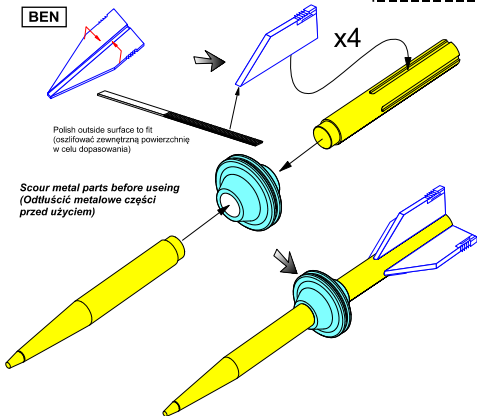

Polish outside surface to fit
(oszlifować zewnętrzną powierzchnię
w celu dopasowania)

Scour metal parts before using
(Odtłuścić metalowe części
przed użyciem)