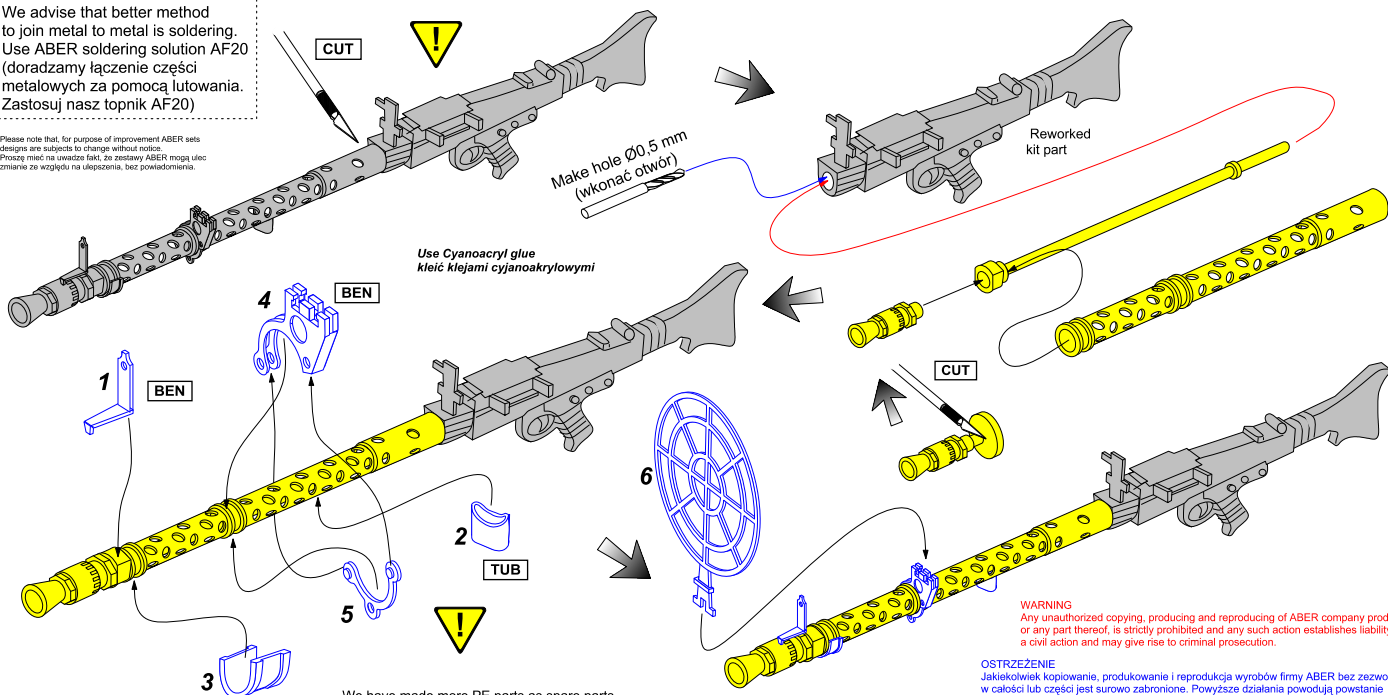

We advise that better method to join metal to metal is soldering. Use ABER soldering solution AF20 (doradzamy łączenie części metalowych za pomocą lutownia. Zastosuj nasz topnik AF20)