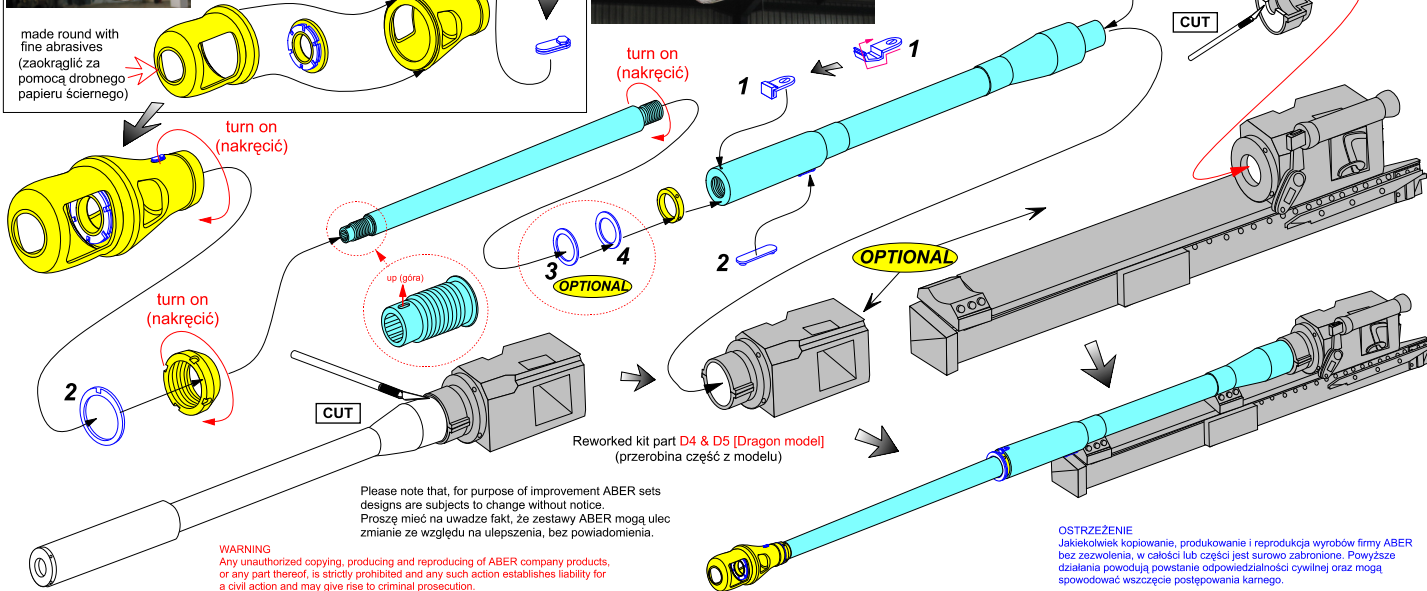

Barrel for German 8,8cm PaK 43/41 L/71 used on "Nashorn"

Lufa do niemieckiej armaty p/panc PaK 43/41 L/71 (Nashorn)

1/35 scale update fit to AFV & old DRAGON "Nashorn" and "Hornisse" model

ABER®

35 L-41n

WWW.ABER.NET.PL

Made in Poland © 2012/15

We advise that better method to join metal to metal is soldering. Use ABER soldering solution AF20 (doradzamy łączenie części metalowych za pomocą lutownia. Zastosuj nasz topnik AF20)

Reworked kit part E26 [AFV model] (przerobina część z modelu)