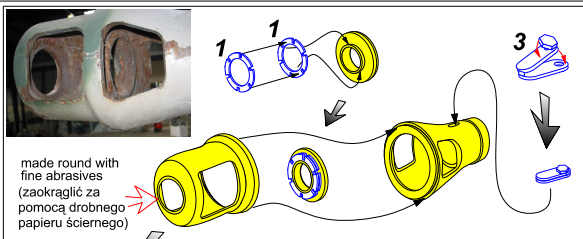

Barrel for German 8,8cm PaK 43/41 L/71 used on "Nashorn"

Lufa do niemieckiej armaty p/panc PaK 43/41 L/71 (Nashorn)

1/35 scale update fit to AFV & old DRAGON "Nashorn" and "Hornisse" model

ABER®

35 L-41n

WWW.ABER.NET.PL

Made in Poland © 2012/15

We advise that better method to join metal to metal is soldering. Use ABER soldering solution AF20 (doradzamy łączenie części metalowych za pomocą lutownia. Zastosuj nasz topnik AF20)

Reworked kit part E26 [AFV model] (przerobina część z modelu)