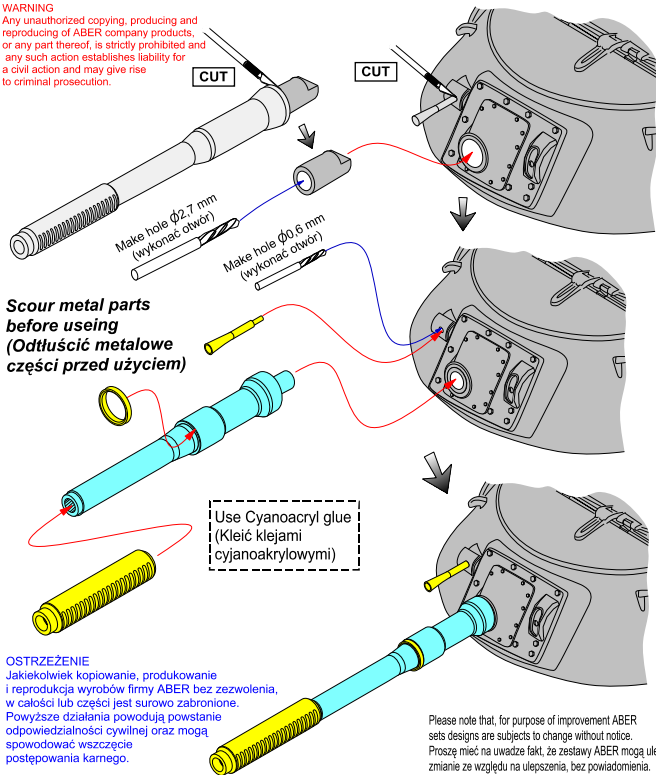

WARNING

**Scour metal parts
before using
(Odtłuścić metalowe
części przed użyciem)**

Use Cyanoacryl glue
(Kleić klejami
cyjanoakrylowymi)

OSTRZEŻENIE

Jakiegokolwiek kopiowanie, produkowanie i reprodukcja wyrobów firmy ABER bez zezwolenia, w całości lub części jest surowo zabronione. Powyższe działania powodują powstanie odpowiedzialności cywilnej oraz mogą spowodować wszczęcie postępowania karnego.

Please note that, for purpose of improvement ABER sets designs are subjects to change without notice. Proszę mieć na uwadze fakt, że zesławy ABER mogą ulec zmianie ze względu na ulepszenia, bez powiadomienia.