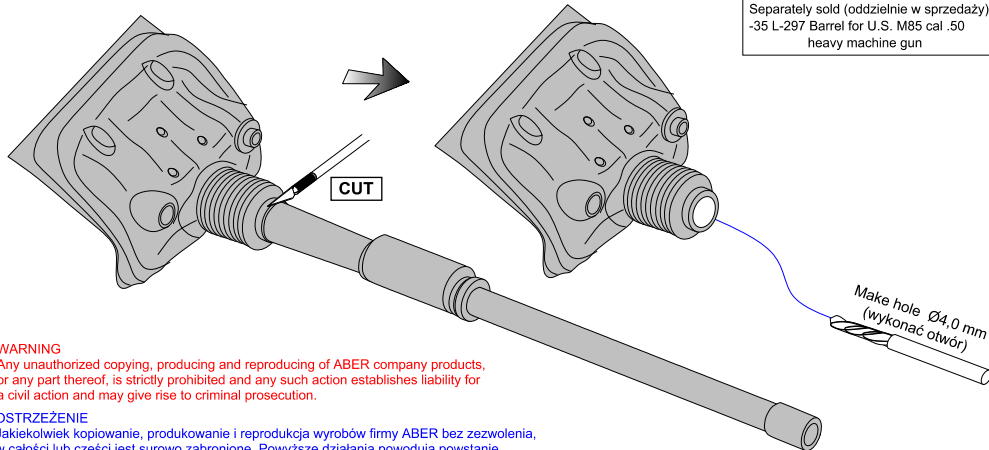

105 mm M-68 tank barrel for U.S.M60 Tank all versions

(Lufa do amerykańskiego czołgu M60 wszystkie wersje)

1/35 scale update fit to Takom, Tamiya or Dragon models

ABER®

35 L-282

WWW.ABER.NET.PL

Made in Poland © 2019

WARNING

OSTRZEŻENIE