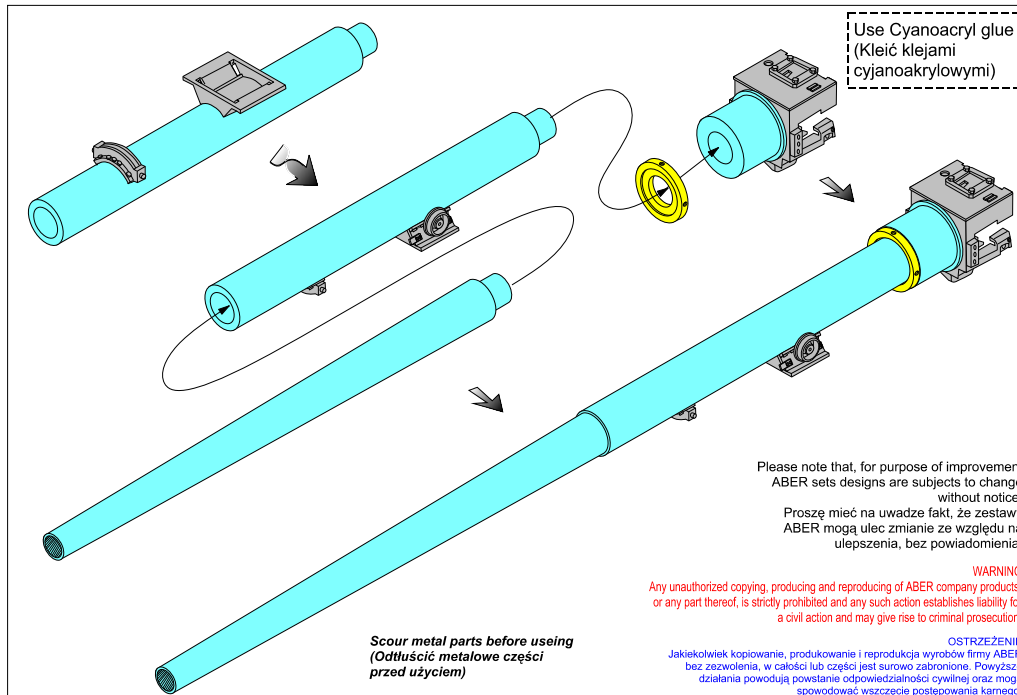

Barrel for German 17cm Kanone 18

Lufa do niemieckiej armaty 17cm Kanone 18

1/35 scale update fit to Trumpeter model

ABER[®]

WWW.ABER.NET.PL

35 L-271

Made in Poland © 2019

Please note that, for purpose of improvement ABER sets designs are subjects to change without notice.
Proszę mieć na uwadze fakt, że zestawy ABER mogą ulec zmianie ze względu na ulepszenia, bez powiadomienia.