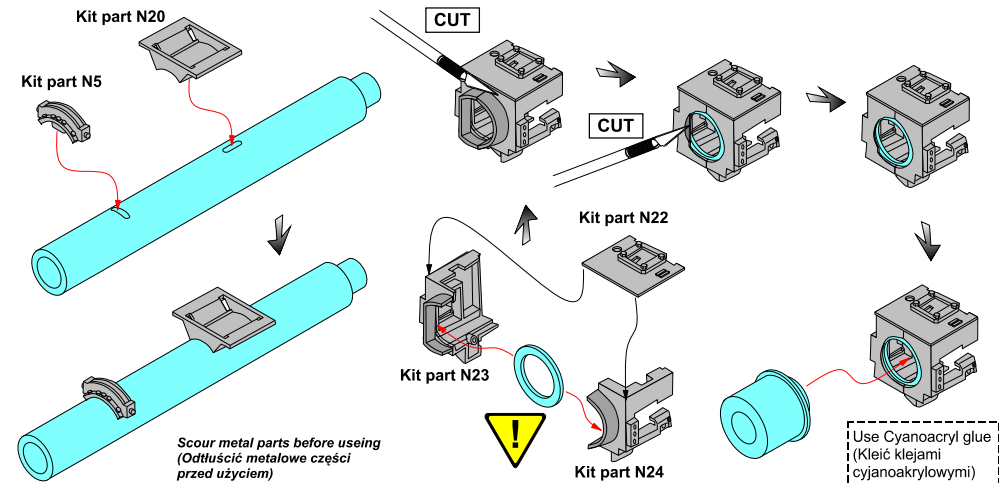

Barrel for German 17cm Kanone 18

Lufa do niemieckiej armaty 17cm Kanone 18

1/35 scale update fit to Trumpeter model

ABER[®]

WWW.ABER.NET.PL

35 L-271

Made in Poland © 2019

Please note that, for purpose of improvement ABER sets designs are subjects to change without notice.
Proszę mieć na uwadze fakt, że zestawy ABER mogą ulec zmianie ze względu na ulepszenia, bez powiadomienia.