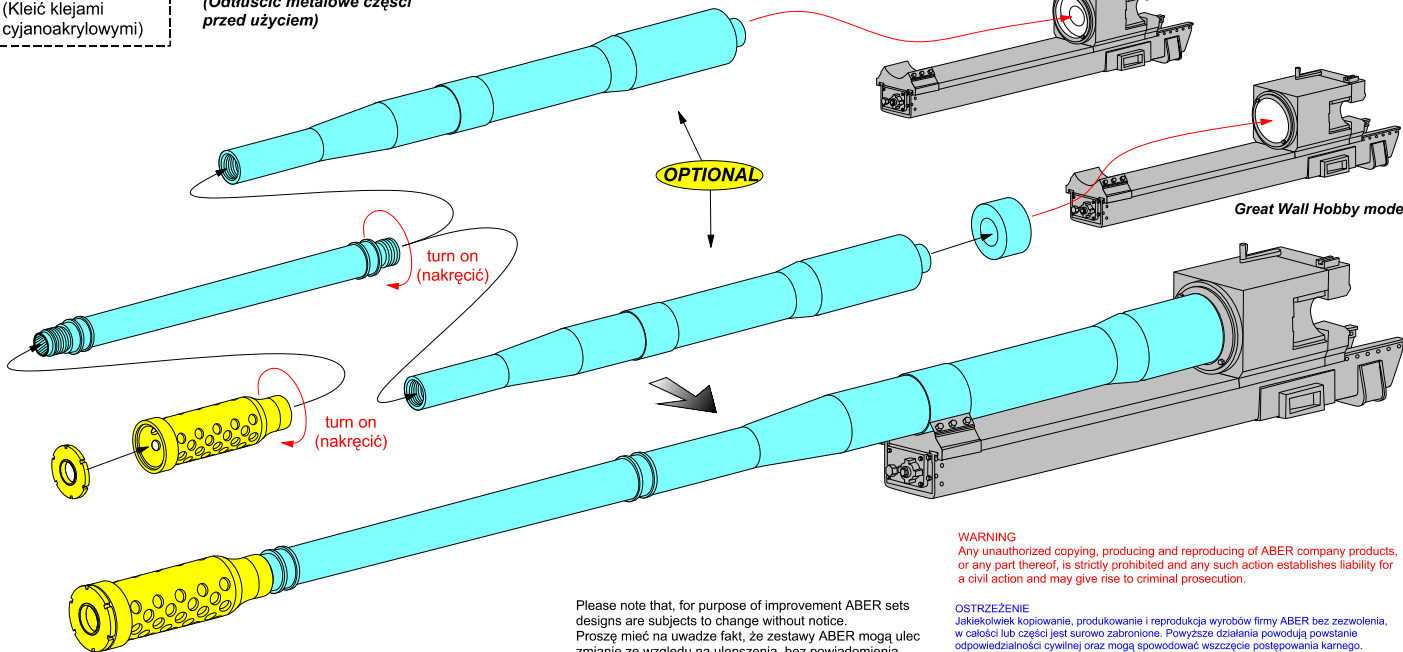

Use Cyanoacryl glue
(Kleić klejami
cyjanoakrylowymi)

Scour metal parts before using
(Odtłuścić metalowe części
przed użyciem)

Trumpeter model

Great Wall Hobby model

OPTIONAL

turn on
(nakręcić)

turn on
(nakręcić)