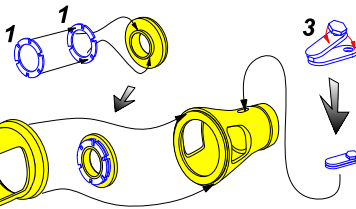

turn on
(nakręcić)

turn on
(nakręcić)

2

up (góra)