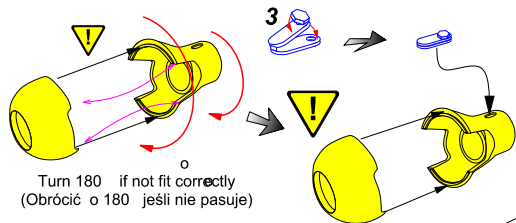

7,5cm gun barrel with single baffle muzzle brake for German tank for VK3002(DB)

Lufa do niemieckiego czołgu VK3002(DB)

1/35 scale update fit to Amusing Hobby model

model

ABER®

35 L-233

WWW.ABER.NET.PL

Made in Poland © 2018

Turn 180 if not fit correctly
(Obrócić o 180 jeśli nie pasuje)

turn on
(nakręcić)

turn on
(nakręcić)

Scour metal parts before using
(Odtłuścić metalowe części
przed użyciem)

Kit part B25

Make hole Ø2,5 mm
(wykonać otwór)

Use Cyanoacryl glue
(Klejć klejami
cyanoakrylowymi)

WARNING

OSTRZEŻENIE