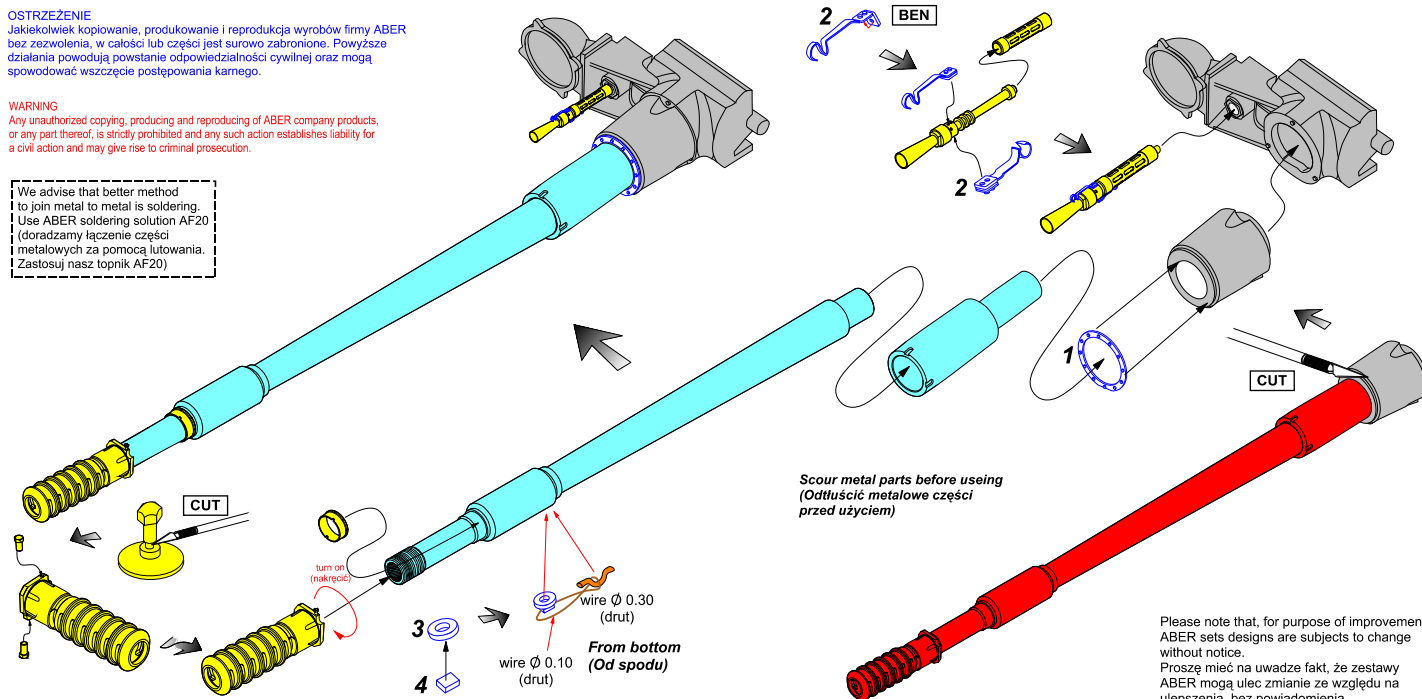

OSTRZEŻENIE

WARNING

Please note that, for purpose of improvement ABER sets designs are subjects to change without notice. Proszę mieć na uwadze fakt, że zestawy ABER mogą ulec zmianie ze względu na ulepszenia, bez powiadomienia.