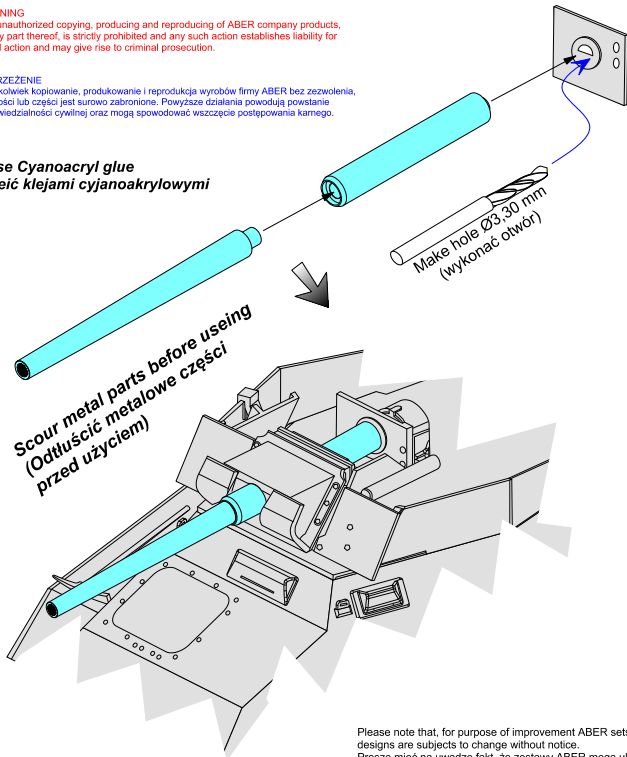

OSTRZEŻENIE

Use Cyanoacryl glue
kleić klejami cyjanoakrylowymi

Scour metal parts before using
(Odtłuścić metalowe części
przed użyciem)