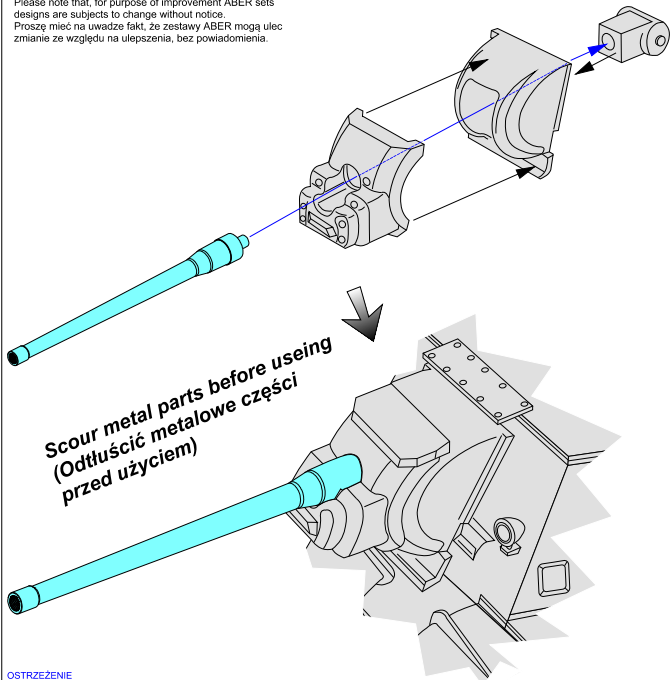

WARNING

Any unauthorized copying, producing and reproducing of ABER company products, or any part thereof, is strictly prohibited and any such action establishes liability for a civil action and may give rise to criminal prosecution.