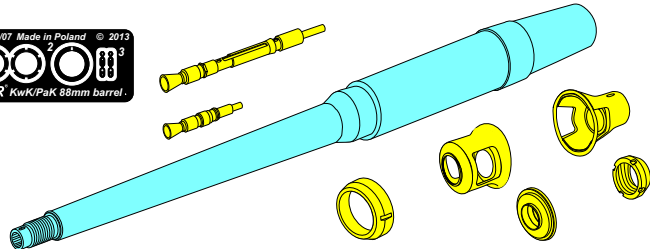

Armament for Tiger I (Early model)

(Uzbrojenie do wczesnego czołgu Tiger I)

1/35 scale update fit to Rye Field Model

ABER®

35 L-178

WWW.ABER.NET.PL

Made in Poland © 2015

SEPARATELY SOLD:

- 35 014 Tiger I (80% parts fit)
- 35 A125 Fenders for Tiger I Tunisia
- 35 G31 GRILLES for Tiger I
- 35 R-26 German 2m aerials (set of 3 pcs.)

OSTRZEŻENIE

WARNING