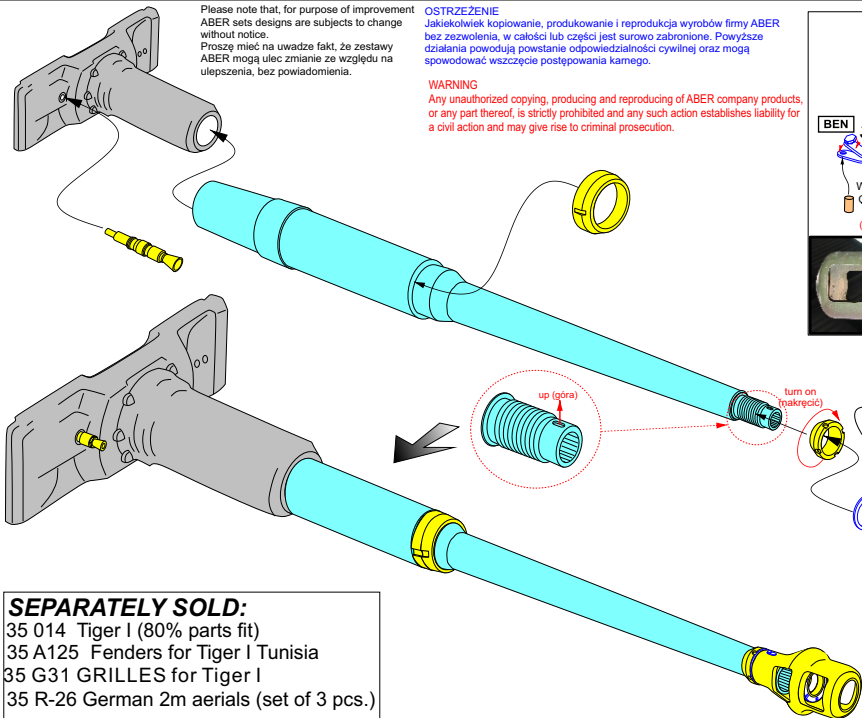

Armament for Tiger I (Early model)

(Uzbrojenie do wczesnego czołgu Tiger I)

1/35 scale update fit to Rye Field Model

ABER®

35 L-178

WWW.ABER.NET.PL

Made in Poland © 2015

SEPARATELY SOLD:

- 35 014 Tiger I (80% parts fit)
- 35 A125 Fenders for Tiger I Tunisia
- 35 G31 GRILLES for Tiger I
- 35 R-26 German 2m aerials (set of 3 pcs.)

OSTRZEŻENIE

WARNING