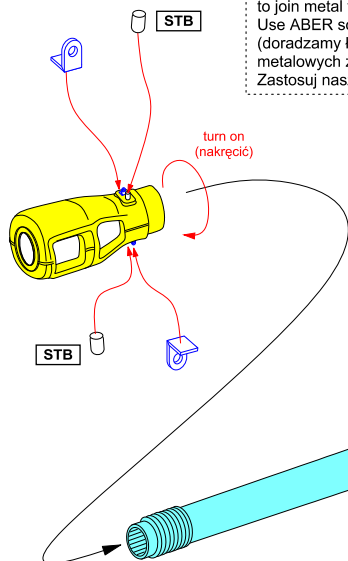

We advise that better method to join metal to metal is soldering. Use ABER soldering solution AF20 (doradzamy łączenie części metalowych za pomocą lutowania. Zastosuj nasz topnik AF20)