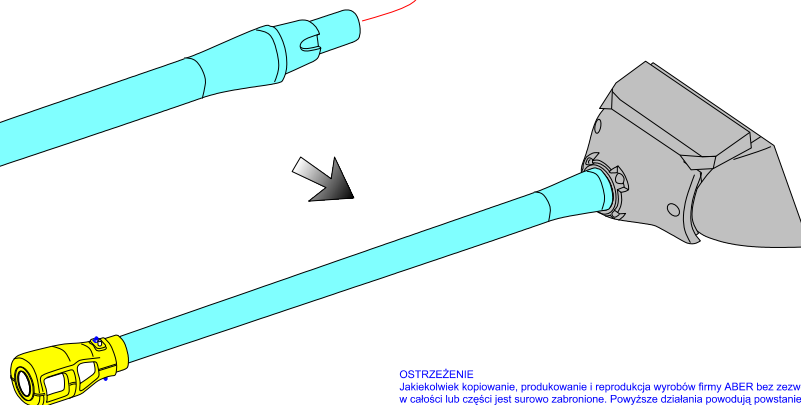

We advise that better method to join metal to metal is soldering. Use ABER soldering solution AF20 (doradzamy łączenie części metalowych za pomocą lutowania. Zastosuj nasz topnik AF20)