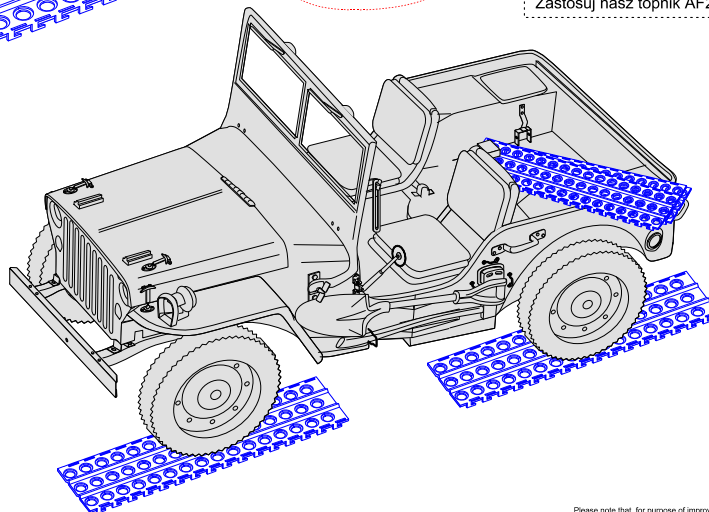

OSTRZEŻENIE

We advise that better method to join metal to metal is soldering. Use ABER soldering solution AF20 (doradzamy łączenie części metalowych za pomocą lutowni. Zastosuj nasz topnik AF20)