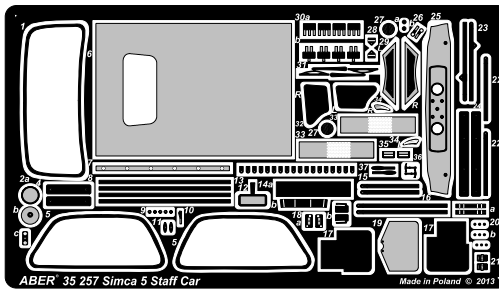

Simca 5 Staff car

Samochód sztabowy Simca 5

1/35 upgrade set fit to Tamiya model

ABER®

35 257

WWW.ABER.NET.PL

Made in Poland © 2013