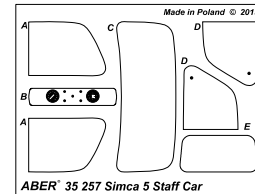

Simca 5 Staff car

Samochód sztabowy Simca 5

1/35 upgrade set fit to Tamiya model

ABER®

35 257

WWW.ABER.NET.PL

Made in Poland © 2013