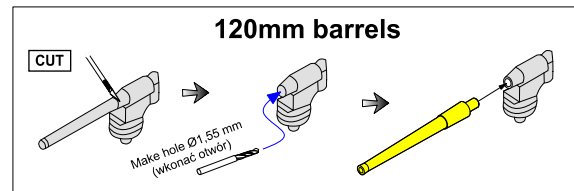

Set of barrels for Italian Battleship: RN Roma 381mm x 9; 152mm x 12; 90mm x 12; 120mm x 4

(Zestaw luf do włoskiego pancernika)

1/350 scale update

ABER®

350 L-67

WWW.ABER.NET.PL

Made in Poland © 2015

OSTRZEŻENIE

WARNING

Separately sold: