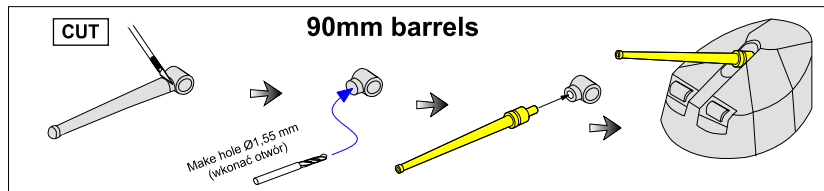

Set of barrels for Italian Battleship: RN Roma 381mm x 9; 152mm x 12; 90mm x 12; 120mm x 4

(Zestaw luf do włoskiego pancernika)

1/350 scale update

ABER®

350 L-67

WWW.ABER.NET.PL

Made in Poland © 2015

OSTRZEŻENIE

WARNING

Separately sold: