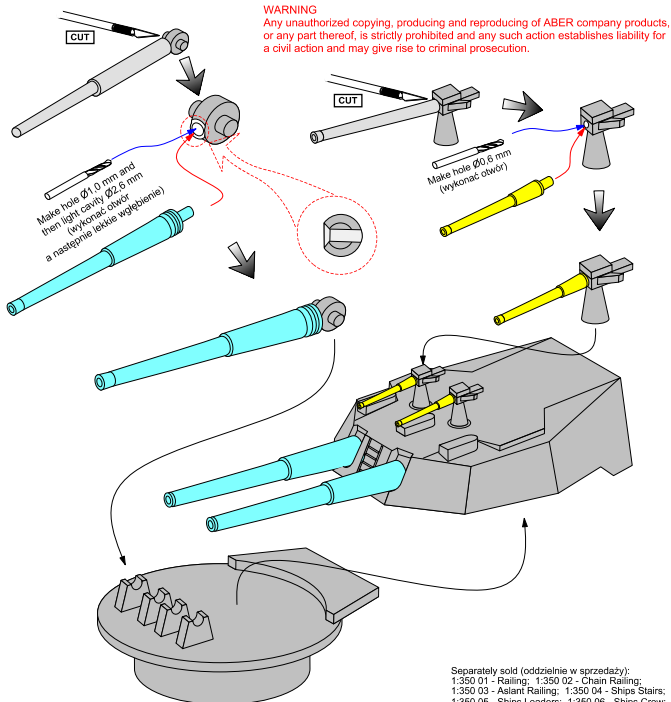

Barrels set for Royal Navy Battleship: H.M.S. DREADNOUGHT

12" Mk.X BL x 10; 12pdr, 18cwt QF Mkl x 26

(Zestaw luf do brytyjskiego Pancernika)

1/350 scale update for Zvezda

ABER® 1:350 L-65

WWW.ABER.NET.PL

Made in Poland © 2012