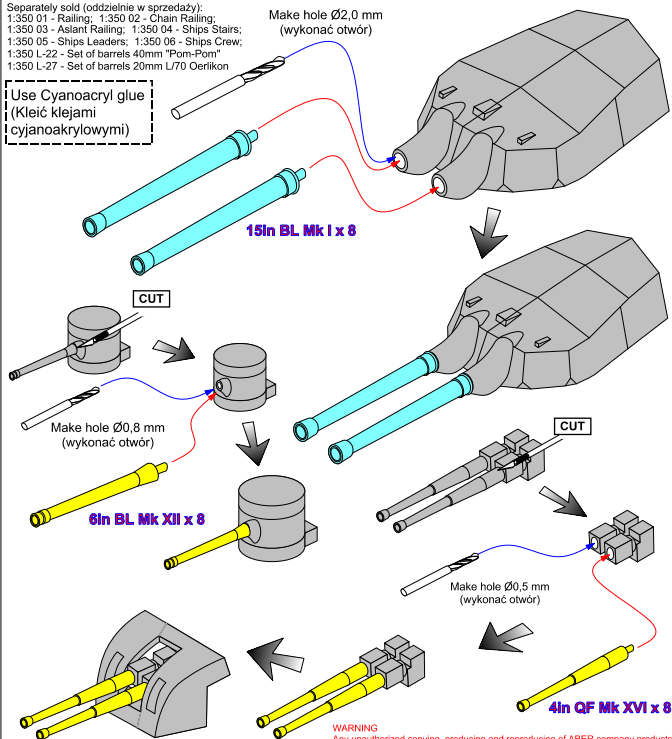

Use Cyanoacryl glue
(Kleić klejami
cyanoakrylowymi)