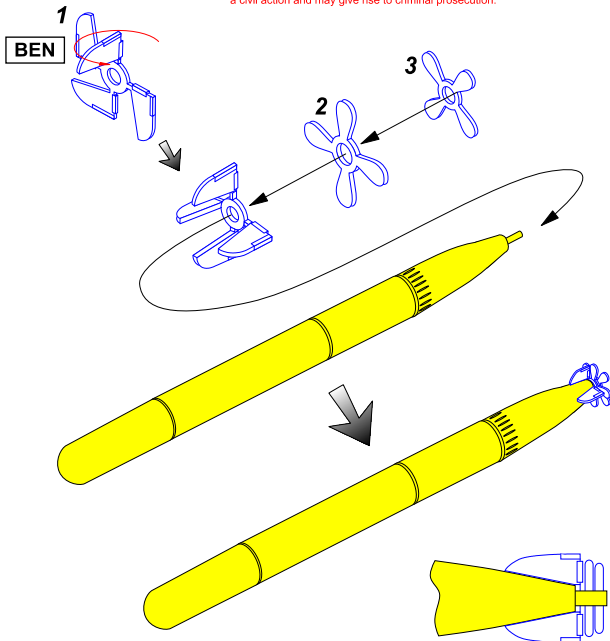

Set of 6 British torpedoes 53,3cm (21in) Mk. VIII

(Zestaw brytyjskich torped)

1/350 scale update

ABER® 1:350 L-62

WWW.ABER.NET.PL

Made in Poland © 2013

WARNING

OSTRZEŻENIE