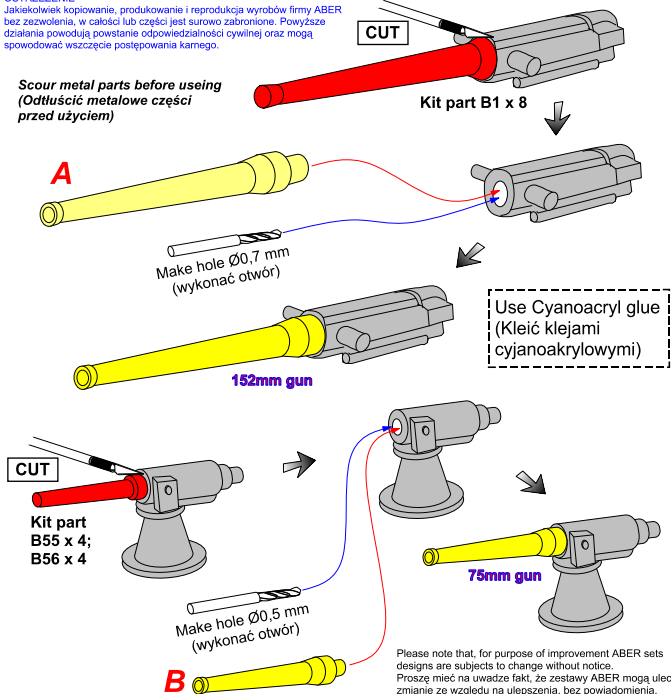

Barrels for Russian Cruiser "Varyag"

152mm x 12; 75mm x 12
47mm x 10; 37mm x 2
(Zestaw łuf do rosyjskiego krążownika)

1/350 scale update to Zvezda model

ABER® 1:350 L-76

WWW.ABER.NET.PL

Made in Poland © 2018

WARNING

OSTRZEŻENIE

Scour metal parts before using
(Odfuścić metalowe części przed użyciem)