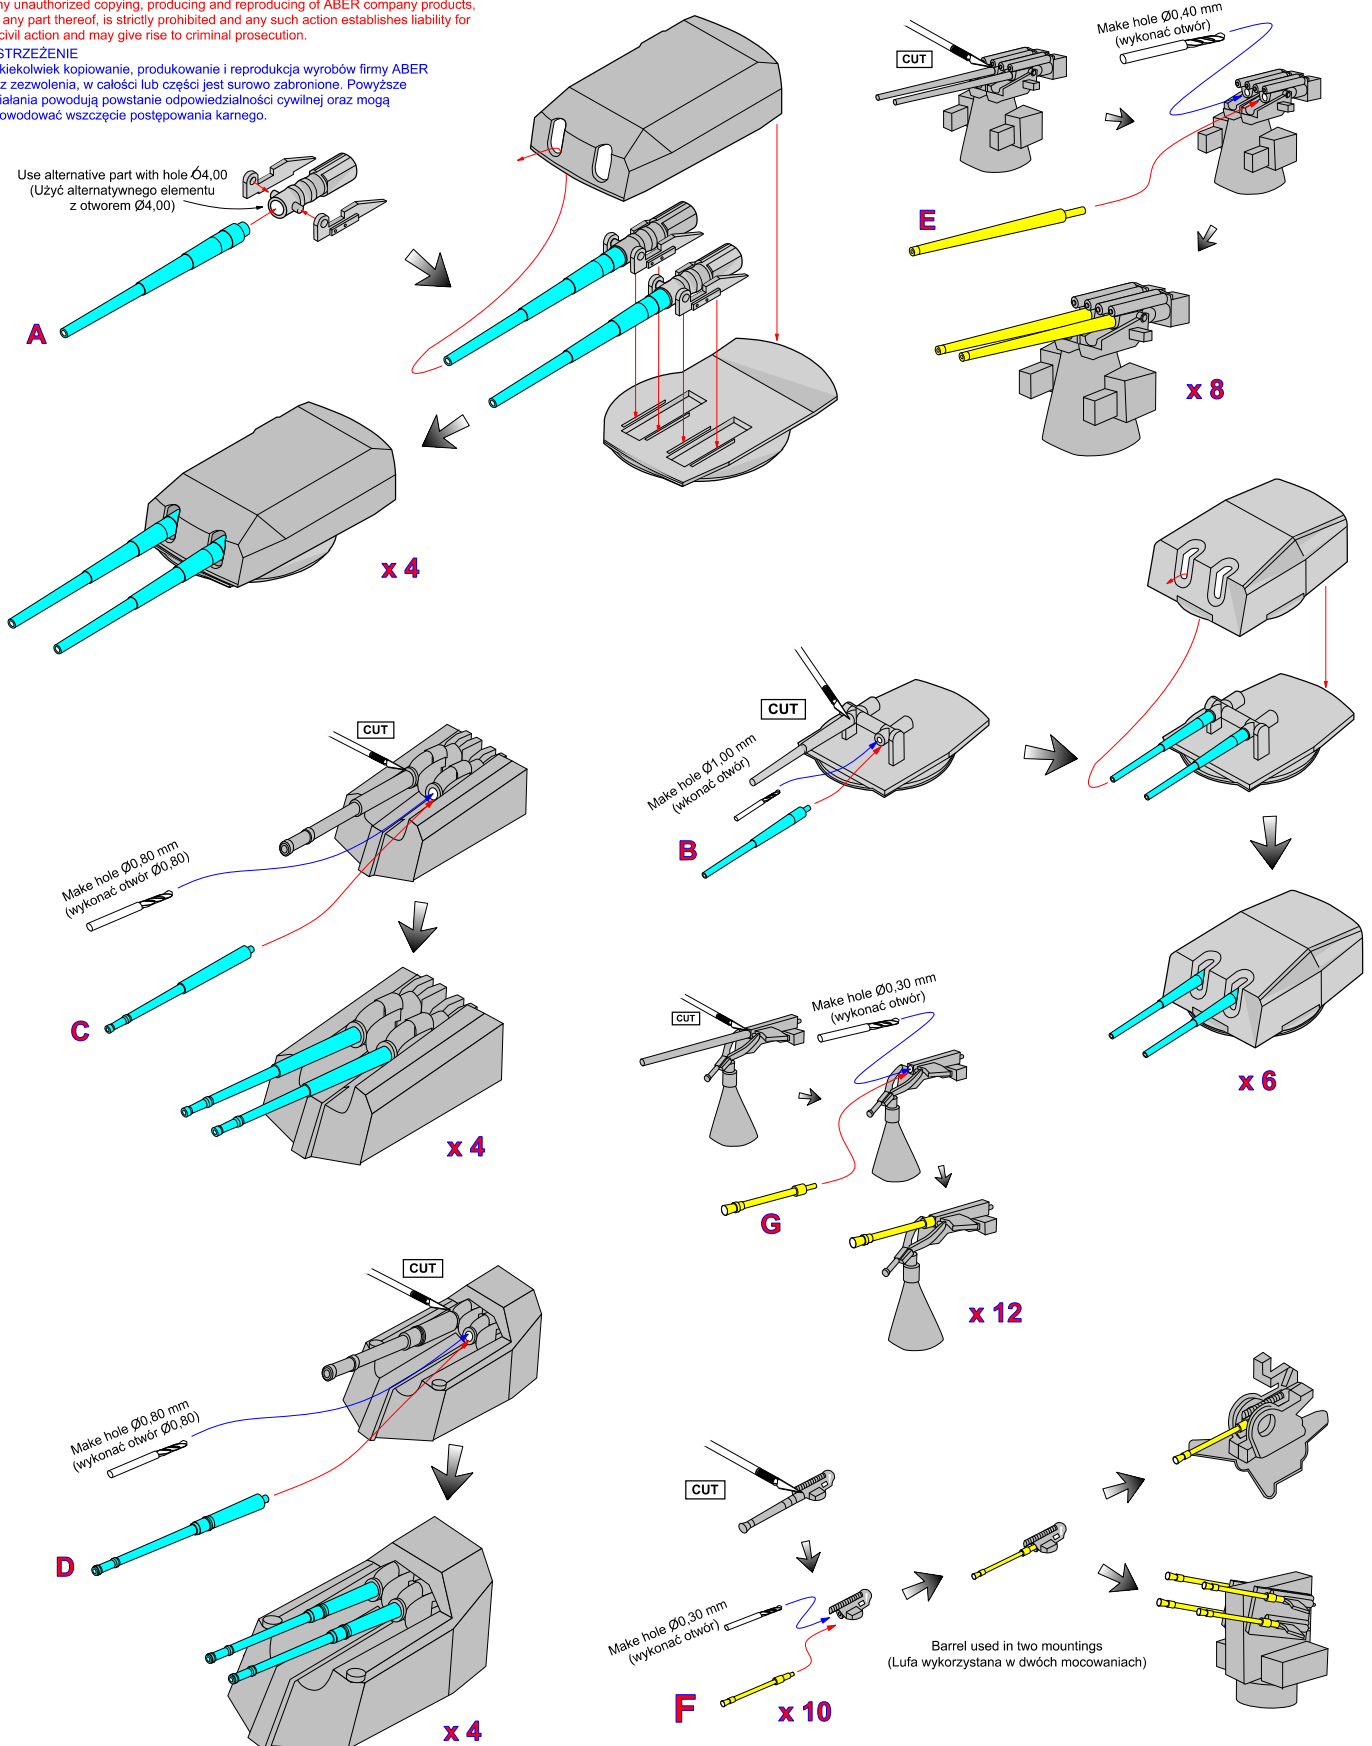

OSTRZEŻENIE

Jakiegokolwiek kopiowanie, produkowanie i reprodukcja wyrobów firmy ABER bez zezwolenia, w całości lub części jest surowo zabronione. Powyższe działania powodują powstanie odpowiedzialności cywilnej oraz mogą spowodować wszczęcie postępowania karnego.