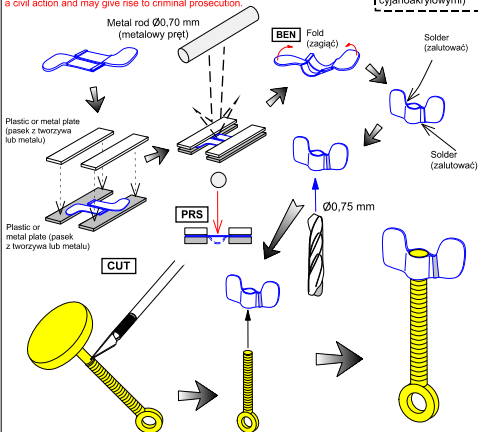

Wing nuts

PE nuts with turned bolt x 30 pcs.

(Nakrętki motylkowe fotortawione z toczonymi śrubami x 30 szt.)

1/16 scale update, universal set

ABER[®]

16 111

WWW.ABER.NET.PL

Made in Poland © 2016

Made in Poland © 2016

ABER[®] 16 111 Wing nuts x 30 pcs.

WARNING

Any unauthorized copying, producing and reproducing of ABER company products, or any part thereof, is strictly prohibited and any such action establishes liability for a civil action and may give rise to criminal prosecution.

Use Cyanoacryl glue
(Kleić klejami
cyjanoakrylowymi)

OSTRZEŻENIE

Jakiegokolwiek kopiowanie, produkowanie i reprodukcja wyrobów firmy ABER bez zezwolenia, w całości lub części jest surowo zabronione. Powyższe działania powodują powstanie odpowiedzialności cywilnej oraz mogą spowodować wszczęcie postępowania karnego.