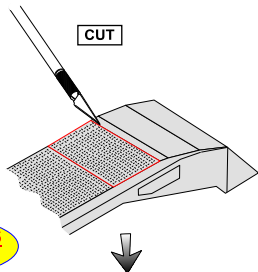

cut from plate
(wyci'a z p³yty)

**EXAMPLES
PRZYK³ADY**

cut from plate
(wyci'a z p³yty)