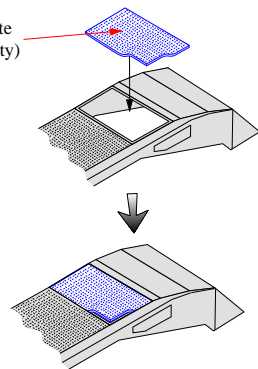

cut from plate
(wyci'a z p³yty)

**EXAMPLES
PRZYK³ADY**

cut from plate
(wyci'a z p³yty)