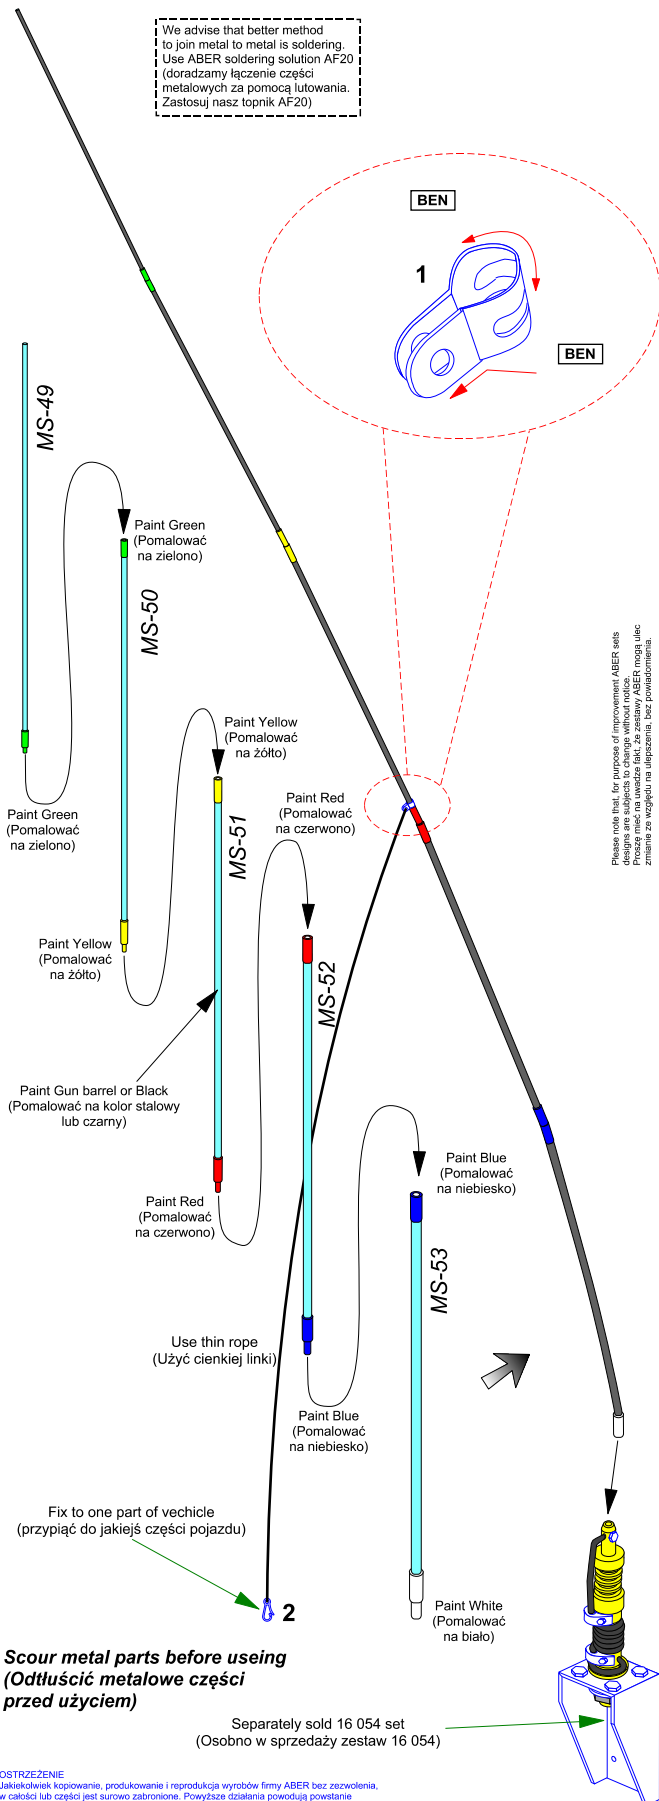

Use Cyanoacryl glue
kleić klejami cyjanoakrylowymi

WARNING
Any unauthorized copying, producing and reproducing of ABER company products, or any part thereof, is strictly prohibited and any such action establishes liability for a civil action and may give rise to criminal prosecution.

We advise that better method to join metal to metal is soldering. Use ABER soldering solution AF20 (doradzamy łączenie części metalowych za pomocą lutowania. Zastosuj nasz topnik AF20)