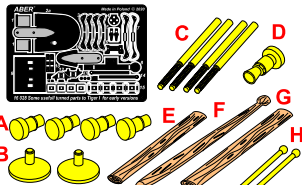

GERMAN ACCESSORIES

Some useful turned parts for Tiger I for early versions

Pożyczne części do niemieckiego czołgu TIGER I wczesnych wersji
1/16 scale update for TAMIYA model!

ABER® 16 028

WWW.ABER.NET.PL Made in Poland © 2020