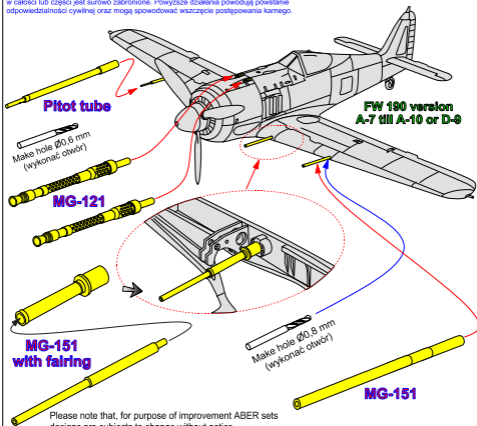

OSTRZEŻENIE

**EXAMPLES
PRZYKŁADY**

Please note that, for purpose of improvement ABER sets designs are subjects to change without notice.

Proszę mieć na uwadze fakt, że zestawy ABER mogą ulec zmianie ze względu na ulepszenia, bez powiadomienia.