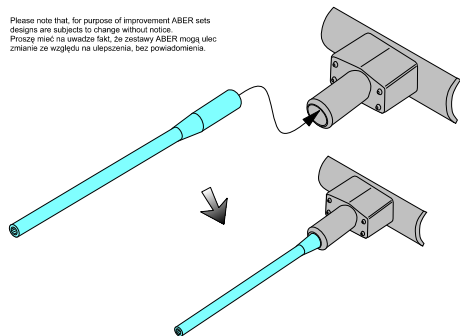

**German 50 mm KwK 39 L/60
Pz.Kpfw.III, Ausf. J late, L, M Barrel**

(Lufa do czołgu Panzer III J późny, L, M)

1/48 scale update for Tamiya model

ABER® 48 L-07

WWW.ABER.NET.PL

Made in Poland © 2006

WARNING

OSTRZEŻENIE