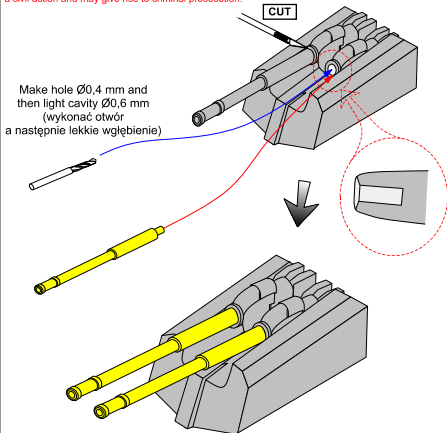

WARNING

Any unauthorized copying, producing and reproducing of ABER company products, or any part thereof, is strictly prohibited and any such action establishes liability for a civil action and may give rise to criminal prosecution.