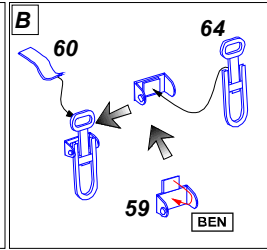

German tool holders - late used from 1943 (new release)

Uchwyty do narzędzi stosowane po 1943 r. do wszystkich modeli niemieckich wozów bojowych

1/35 scale update for Tamiya also fit to other models

ABER® 35 A99

WWW.ABER.NET.PL

Made in Poland © 2005