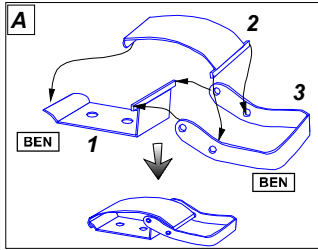

German tool holders - late used from 1943 (new release)

Uchwyty do narzędzi stosowane po 1943 r. do wszystkich modeli niemieckich wozów bojowych

1/35 scale update for Tamiya also fit to other models

ABER® 35 A99

WWW.ABER.NET.PL

Made in Poland © 2005