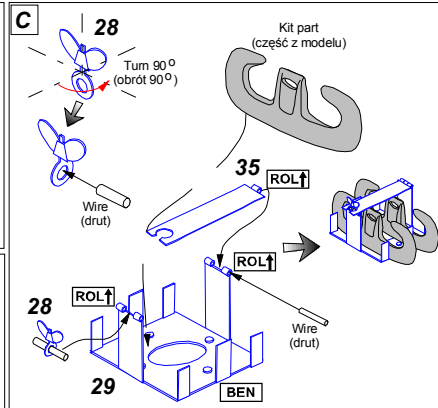

German tool holders - late used from 1943 (new release)

Uchwyty do narzędzi stosowane po 1943 r. do wszystkich modeli niemieckich wozów bojowych

1/35 scale update for Tamiya also fit to other models

ABER® 35 A99

WWW.ABER.NET.PL

Made in Poland © 2005